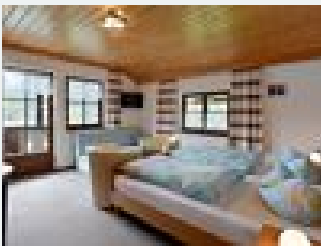

Ausstattung

Frühstückspension & Apartment Seefried am See · 12 Zimmer · 12 Betten · 12 Apartments · 12 Apartments · 12 Apartments · 12 Apartments · 12 Apartments · 12 Apartments

Zimmer und Appartements

Aktuelle Angebote

apartment/1 bedroom/bath tub, WC

Unser Ferien-Appartement bietet jeden Komfort und verfügt über ein Schlafzimmer, Wohnzimmer mit aufklappbarer Couch, offener Küche, Dusche, WC, Vorraum und einem großen Balkon mit Bergblick. W-Lan ko...

1-2 Personen · 1 Schlafzimmer · 46 m²

ab
€ 88,00

pro Appartement am 19.08.2022

[Zum Angebot](#)

double room with shower, WC

Sehr schöne und freundlich eingerichtete Zimmer mit Dusche/WC und TV. Alle Zimmer mit Balkon und schönem Seeblick in ruhiger entspannter Lage. W-Lan gratis.

1-2 Personen · 1 Schlafzimmer · 21 m²

ab
€ 40,00

pro Person am 19.08.2022

[Zum Angebot](#)

Konditionen

Inkludierte Leistungen: Bettwäsche, Handtücher, Parkplatz

Haus Seefried am See

○○○○○○○○○○○○○○○○○○○○ in Thiersee