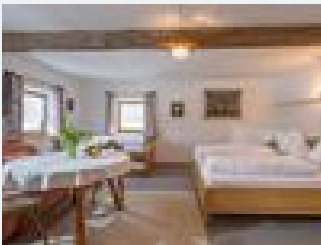

Gemütliches Dreibettzimmer im Altbau unseres Hauses im Tiroler Stil. Doppelzimmer und Einzelbett mit separater Sitzecke.

1-3 Personen · 1 Schlafzimmer · 25 m²

ab
€ 47,00
pro Person am 17.05.2025

Zum Angebot

2-3 Personen, Dusche, WC, Sat-TV

Familienzimmer mit Dusche, WC, Sat-TV, im Altbau unseres Hauses.

2-4 Personen · 1 Schlafzimmer · 25 m²

ab
€ 47,00
pro Person am 17.05.2025

Zum Angebot

2-Personen, Dusche, WC, Sat-TV, Balkon

Doppelzimmer mit Dusche, WC, Sat-TV, Balkon, im Neubau unseres Hauses.

1-2 Personen · 1 Schlafzimmer · 30 m²

ab
€ 58,00
pro Person am 17.05.2025

Zum Angebot

2-Personen, Dusche, WC, Sat-TV

Doppelzimmer mit Dusche, WC, Sat-TV, ohne Balkon.

1-2 Personen · 1 Schlafzimmer · 20 m²

ab
€ 48,00
pro Person am 17.05.2025

Zum Angebot

Unser Chalet ist ausgestattet mit bis zu 7 Schlafzimmern in 3 Einheiten, 3 Bädern, 4 WC's, Küche, Esszimmer, Wohnzimmer, Kachelofen, Sauna, Sat.TV, Internet, Telefon. Es bietet durch seinen dazugehöri...