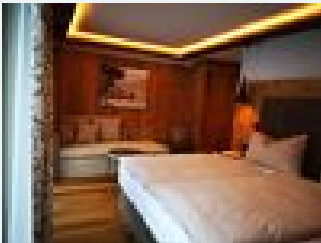

Eichenholzzimmer mit Dusche, separatem WC, Balkon, Holzboden, SAT-TV; WLAN,

1-2 Personen · 1 Schlafzimmer · 35 m²

ab
€ 85,00

pro Person am 17.05.2025

Zum Angebot

Konditionen

Panoramablick auf das Kaisergebirge...3 km lange Naturrodelbahn von der Kala Alm (Schlittenverleih) Eisvergnügen am Thiersee
Gratis Abholdienst vom Bahnhof Kufstein mit Taxi Mitzi!
Und so manches an Überraschungen, die wir nicht verraten...

Alpengasthof Schneeberg

in Thiersee

Schneeberg 50

A-6335 Thiersee

E-Mail: info@gasthof-schneeberg.at

Telefon: +43 5376 5288

<https://www.gasthof-schneeberg.at/>