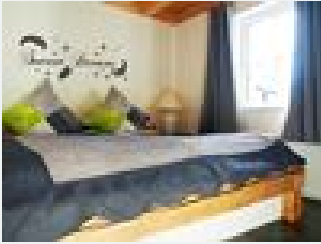

Zimmer und Appartements

Aktuelle Angebote

000 000000, 000, 000000, 00000

Dieses besondere Apartment befindet sich in absoluter Ruhelage im Thierseetal und bietet ganztägigen Sonnenschein! Beim Eintreten findet man sich in einem angenehm hellen Wohn-/ Essbereich wieder, wel...

1-2 Personen · 1 Schlafzimmer · 45 m²

ab
€ 120,00

pro Appartement am 26.09.2021

[Zum Angebot](#)

Konditionen

Modern ausgestattet ist auch die Einbauküche, welche mit Geschirrspüler, Cerankochfeld, Backrohr, Kaffeautomat, Wasserkocher, Toaster etc. keine Wünsche offen lässt. Vom Wohnzimmer erreicht man die ca. 22 m² große Terrasse, die besonders durch die absolute Ruhelage zum Entspannen in der Sonne einlädt.

Almflair-Chalet

0000000000 in Thiersee

Riedenberg 19
A-6335 Thiersee
E-Mail: riedenberg@gmx.at