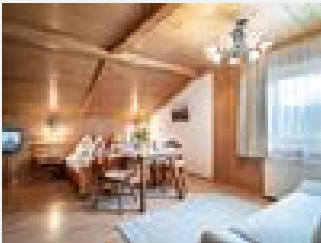

1-3 Personen · 1 Schlafzimmer · 30 m<sup>2</sup>

ab  
**€ 50,00**

pro Appartement am 23.04.2021

[Zum Angebot](#)

ap./combined living-bed-room/shower, WC

Diese Ferienwohnung ist ca.30m<sup>2</sup> groß und für 2-3 Personen ausgelegt. 1 Wohn/Schlafrum mit 1 Doppelbett 1 Schlafcouch  
Essecke mit 2 Stühlen Küchenzeile voll eingerichtet 1 Bad mit Dusche  
& WC Sat-T...