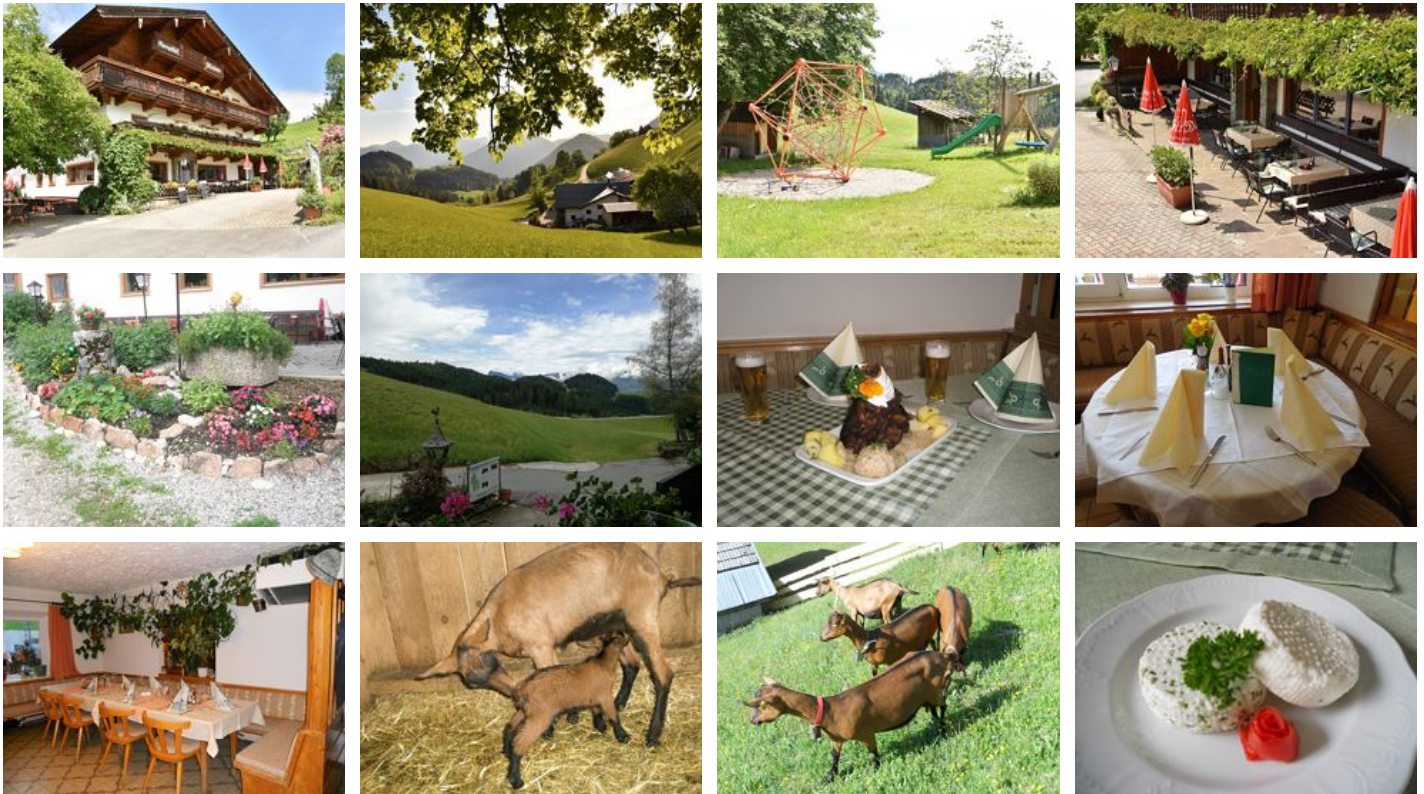

Alpengasthof Moosbauer

□□□□□□□□ in Erl

Erlberg 43 · A-6343 Erl · g.moosbauer@kufnet.at · +43 5373 8150
Weitere Informationen unter <http://www.moosbauer.info>

Alpengasthof Moosbauer

in Erl

Wir befinden uns in Alleinlage auf 1.000m Seehöhe, umgeben von Wiesen und Wälder mit herrlicher Sicht auf die umliegende Bergwelt. Bei uns können Sie die Seele noch baumeln lassen. Unser Gasthof ist ein idealer Ausgangspunkt für Wanderungen. Oder verbinden Sie Natur mit Kultur, wohnen in traumhafter Lage auf dem Berg und besuchen Sie die Tiroler Festspiele. Unsere Gasträume sind im gemütlichen Tiroler Stil gehalten. Die geschützte Sonnterrasse mit Brunnen lädt zum Träumen ein. Von unserem Garte...