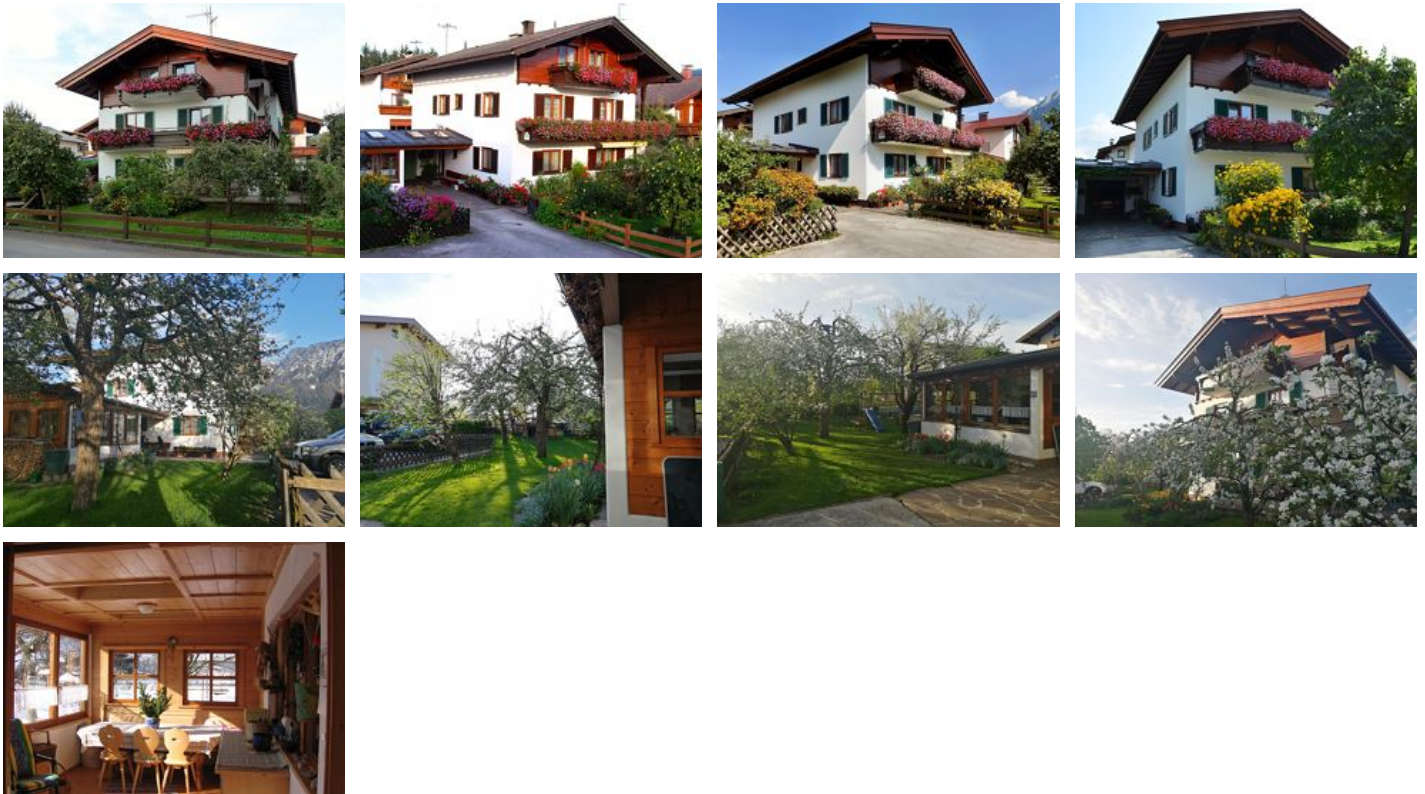

Haus Praschberger

□□□□□□□□ □□□□□□ in Ebbs

Tafang 48 · A-6341 Ebbs · thomas.praschberger@outlook.com · +43 5373 42759

Haus Praschberger

in Ebbs

Unser familienfreundliches Gästehaus in Ebbs liegt ganz in der Nähe von vielen beliebten Ausflugszielen für Natur- und Tierliebhaber. Im Sommer erlebt man die Erfrischung von belebenden Gebirgsgewässern, nach abenteuerreichen Wanderungen, in einer wunderschönen Landschaft. Im Winter gilt es den Skispaß in den umliegenden Skigebieten zu genießen. Unser Haus bietet einen unvergesslichen Urlaub in einer großen Familienferienwohnung mit 2 Badezimmern und TV in jedem Zimmer. Weiters bieten wir, ein gem...

Das Zimmer mit Dusche, WC und TV befindet sich auf der Sonnenseite unseres Hauses. Der schöne Balkon ermöglicht einen wundervollen Ausblick auf das Haflingerdorf Ebbs. Das Zimmer kann auch als Dreibett...