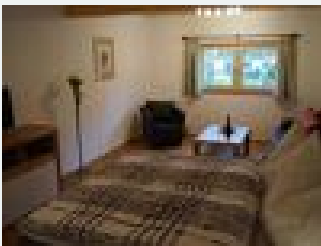

Aktuelle Angebote

Appartement, 1 Zimmer, 1 Schlafzimmer, 1 Bad

Das Appartement Kaiserblick ist mit seinen 50m² optimal für 2 Erwachsene und optional mit dem Zimmer Naunsitz für bis zu 4 Personen. Seine helle und moderne Art verleiht der freundlich ausgestatteten...

2-4 Personen · 1 Schlafzimmer · 50 m²

ab
€ 55,00

pro Appartement am 17.05.2022

[Zum Angebot](#)

Appartement, 1 Zimmer, 1 Schlafzimmer, 1 Bad

Unser Appartement St. Nikolaus Blick ist durch seine angenehme Aufteilung optimal für 2 Erwachsene mit zwei Kindern und optional mit dem Zimmer Naunsitz für bis zu 6 Personen. Das Appartement ist he...