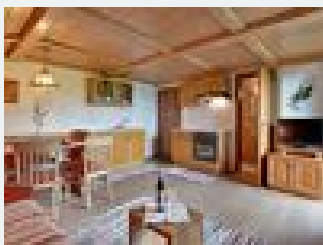

Familienwohnung Wendelstein im Bauernhaus

Die Familienwohnung befindet sich im Dachgeschoss des Bauernhauses und hat eine Größe von 49 m². Die Wohnung besteht aus 2 getrennten Doppelzimmern inklusive Bettwäschem, einer Wohnküche mit E-Herd un...
2-6 Personen · 1 Schlafzimmer · 49 m²

ab
€ 250,00
pro Appartement am 17.05.2025

[Zum Angebot](#)