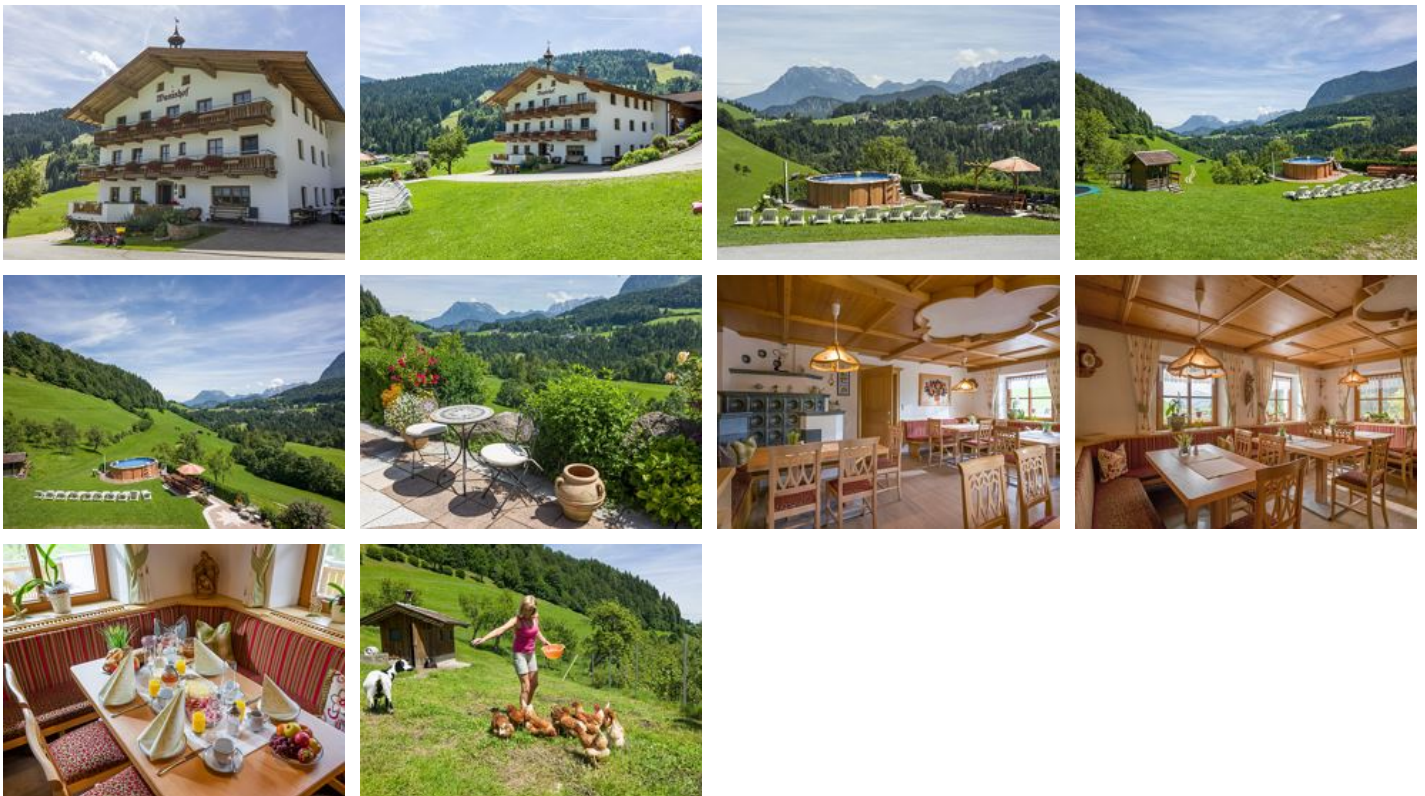

88 %
44 Bewertungen

Vital-Hof Wanishof

gospodarstwo agroturystyczne in Thiersee

Hinterthiersee 15 · A-6335 Thiersee · mail@wanishof.at · +43 5376 5544
Weitere Informationen unter <http://www.wanishof.at/>

Vital-Hof Wanishof

gospodarstwo agroturystyczne in Thiersee

Der Wanishof ist ein Juwel in traumhafter Lage in Hinterthiersee. Hier treffen sich Tradition und Moderne im harmonischen Einklang. Ob Wohnen im Bauernhaus, mit liebevoll im Tiroler Stil gehaltenen Komfortzimmern und Ferienwohnungen mit traumhaften Panoramablick auf das Kaisergebirge, oder im nebenan stehenden Ferienhaus mit großzügig und komplett eingerichteter großer Ferienwohnung, ergänzt mit unserem neuen in nur 100 m entfernt gelegenen Appartementhaus mit modern eingerichteten Apartments – ...

Ausstattung

w sī siedztwie ęki · w pobliū lasu · z dala od zabudowa · spokojna okolica · sauna

Zimmer und Appartements

Aktuelle Angebote

BAUERNHOF: Doppelzimmer Nr.6

Herzlich – Gemütlich – Natürlich – Traditionsbewusst und Komfortabel. Alle Gästezimmer sind in hellem Fichtenholz, großzügig, gemütlich und sehr liebevoll eingerichtet. Mit Dusche/WC und Balkon, herrl...