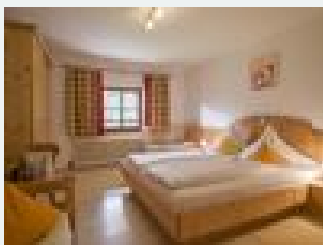

1-2 Personen · 1 Schlafzimmer · 18 m²

ab
€ 90,00
pro Person am 17.05.2025

[Zum Angebot](#)

Pokój trzyosobowy, prysznic, WC

Doppelzimmer mit Dusche/WC und Balkon und zusätzlichem drittem Bett für ein Kind.

1-3 Personen · 1 Schlafzimmer · 20 m²

ab
€ 90,00
pro Person am 17.05.2025

[Zum Angebot](#)

BAUERNHOF: Ferienwohnung 1 mit Balkon für 2-6 P.

· 2 getrennte Schlafzimmer mit Doppelbetten (2 Meter), ein Zimmer mit Balkonzugang und großem Sofa (auch als Schlafsofa geeignet) · 2 Badezimmer DU/WC/, Waschtisch, Föhn · Integrierte Küche: Kühlschrank...

2-4 Personen · 1 Schlafzimmer · 55 m²

ab
€ 110,00
pro Appartement am 17.05.2025

[Zum Angebot](#)

BAUERNHOF: Ferienwohnung 2 für 2-5 Personen

· 2 getrennte Schlafzimmer mit Doppelbetten (2 Meter), und 1 Zustellbett · 2 Badezimmer DU/WC, Waschtisch, Föhn · Extra Küche: Kühlschrank, 2 Platten Elektroherd, Mikrowelle, Kaffeemaschine, Wasserkocher...

2-4 Personen · 2 Schlafzimmer · 70 m²

ab
€ 120,00

pro Appartement am 17.05.2025

[Zum Angebot](#)

APPARTEMENTHAUS: App. C für 2-5 Personen

Neues exklusives Appartement, modern und liebevoll eingerichtet nach Süden ausgerichtet Balkonzugang vom Wohnraum und einem Zimmer. Gemütliche Gartenmöbel und Sonnenliegen auf großem Balkon. · 2 getren...