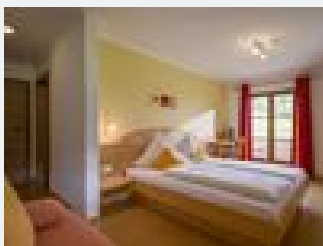

Ausstattung

w sī siedztwie ęki · w pobliū lasu · z dala od zabudowa · spokojna okolica · sauna

Zimmer und Appartements

Aktuelle Angebote

BAUERNHOF: Doppelzimmer Nr.6

Herzlich – Gemütlich – Natürlich – Traditionsbewusst und Komfortabel. Alle Gästezimmer sind in hellem Fichtenholz, großzügig, gemütlich und sehr liebevoll eingerichtet. Mit Dusche/WC und Balkon, herrl...

1-2 Personen · 1 Schlafzimmer · 18 m²

ab
€ 90,00
pro Person am 17.05.2025

[Zum Angebot](#)

Pokój trzyosobowy, prysznic, WC

Doppelzimmer mit Dusche/WC und Balkon und zusätzlichem drittem Bett für ein Kind.

1-3 Personen · 1 Schlafzimmer · 20 m²

ab
€ 90,00
pro Person am 17.05.2025

[Zum Angebot](#)

BAUERNHOF: Ferienwohnung 1 mit Balkon für 2-6 P.

· 2 getrennte Schlafzimmer mit Doppelbetten (2 Meter), ein Zimmer mit Balkonzugang und großem Sofa (auch als Schlafsofa geeignet) · 2 Badezimmer DU/WC/, Waschtisch, Föhn · Integrierte Küche: Kühlschrank...

2-4 Personen · 2 Schlafzimmer · 70 m²

ab
€ 120,00

pro Appartement am 17.05.2025

[Zum Angebot](#)

APPARTEMENTHAUS: App. C für 2-5 Personen

Neues exklusives Appartement, modern und liebevoll eingerichtet nach Süden ausgerichtet Balkonzugang vom Wohnraum und einem Zimmer. Gemütliche Gartenmöbel und Sonnenliegen auf großem Balkon. · 2 getren...