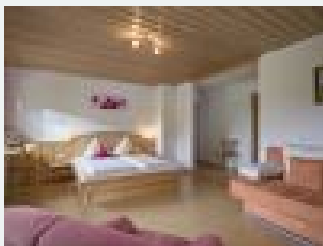

Vital-Hof Wanishof

gospodarstwo agroturystyczne in Thiersee

Der Wanishof ist ein Juwel in traumhafter Lage in Hinterthiersee. Hier treffen sich Tradition und Moderne im harmonischen Einklang. Ob Wohnen im Bauernhaus, mit liebevoll im Tiroler Stil gehaltenen Komfortzimmern und Ferienwohnungen mit traumhaften Panoramablick auf das Kaisergebirge, oder im nebenan stehenden Ferienhaus mit großzügig und komplett eingerichteter großer Ferienwohnung, ergänzt mit unserem neuen in nur 100 m entfernt gelegenen Appartementhaus mit modern eingerichteten Apartments – ...

Ausstattung

w sī siedztwie ęki · w pobliū lasu · z dala od zabudowa · spokojna okolica · sauna

Zimmer und Appartements

Aktuelle Angebote

BAUERNHOF: Doppelzimmer Nr.6

Herzlich – Gemütlich – Natürlich – Traditionsbewusst und Komfortabel. Alle Gästezimmer sind in hellem Fichtenholz, großzügig, gemütlich und sehr liebevoll eingerichtet. Mit Dusche/WC und Balkon, herrl...

1-2 Personen · 1 Schlafzimmer · 18 m²

ab
€ 90,00
pro Person am 17.05.2025

[Zum Angebot](#)

Pokój trzyosobowy, prysznic, WC

Doppelzimmer mit Dusche/WC und Balkon und zusätzlichem drittem Bett für ein Kind.

1-3 Personen · 1 Schlafzimmer · 20 m²

ab
€ 90,00
pro Person am 17.05.2025

[Zum Angebot](#)

BAUERNHOF: Ferienwohnung 1 mit Balkon für 2-6 P.

· 2 getrennte Schlafzimmer mit Doppelbetten (2 Meter), ein Zimmer mit Balkonzugang und großem Sofa (auch als Schlafsofa geeignet) · 2 Badezimmer DU/WC/, Waschtisch, Föhn · Integrierte Küche: Kühlschrank...