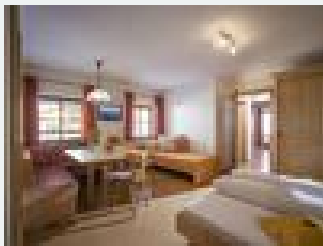

Vital-Hof Wanishof

gospodarstwo agroturystyczne in Thiersee

Der Wanishof ist ein Juwel in traumhafter Lage in Hinterthiersee. Hier treffen sich Tradition und Moderne im harmonischen Einklang. Ob Wohnen im Bauernhaus, mit liebevoll im Tiroler Stil gehaltenen Komfortzimmern und Ferienwohnungen mit traumhaften Panoramablick auf das Kaisergebirge, oder im nebenan stehenden Ferienhaus mit großzügig und komplett eingerichteter großer Ferienwohnung, ergänzt mit unserem neuen in nur 100 m entfernt gelegenen Appartementhaus mit modern eingerichteten Apartments – ...

Ausstattung

w sī siedztwie ęki · w pobliū lasu · z dala od zabudowa · spokojna okolica · sauna

Zimmer und Appartements

Aktuelle Angebote

BAUERNHOF: Doppelzimmer Nr.6

Herzlich – Gemütlich – Natürlich – Traditionsbewusst und Komfortabel. Alle Gästezimmer sind in hellem Fichtenholz, großzügig, gemütlich und sehr liebevoll eingerichtet. Mit Dusche/WC und Balkon, herrl...

1-2 Personen · 1 Schlafzimmer · 18 m²

ab
€ 90,00
pro Person am 17.05.2025

[Zum Angebot](#)

Pokój trzyosobowy, prysznic, WC

Doppelzimmer mit Dusche/WC und Balkon und zusätzlichem drittem Bett für ein Kind.

1-3 Personen · 1 Schlafzimmer · 20 m²

ab
€ 90,00
pro Person am 17.05.2025

[Zum Angebot](#)

BAUERNHOF: Ferienwohnung 1 mit Balkon für 2-6 P.

· 2 getrennte Schlafzimmer mit Doppelbetten (2 Meter), ein Zimmer mit Balkonzugang und großem Sofa (auch als Schlafsofa geeignet) · 2 Badezimmer DU/WC/, Waschtisch, Föhn · Integrierte Küche: Kühlschrank...