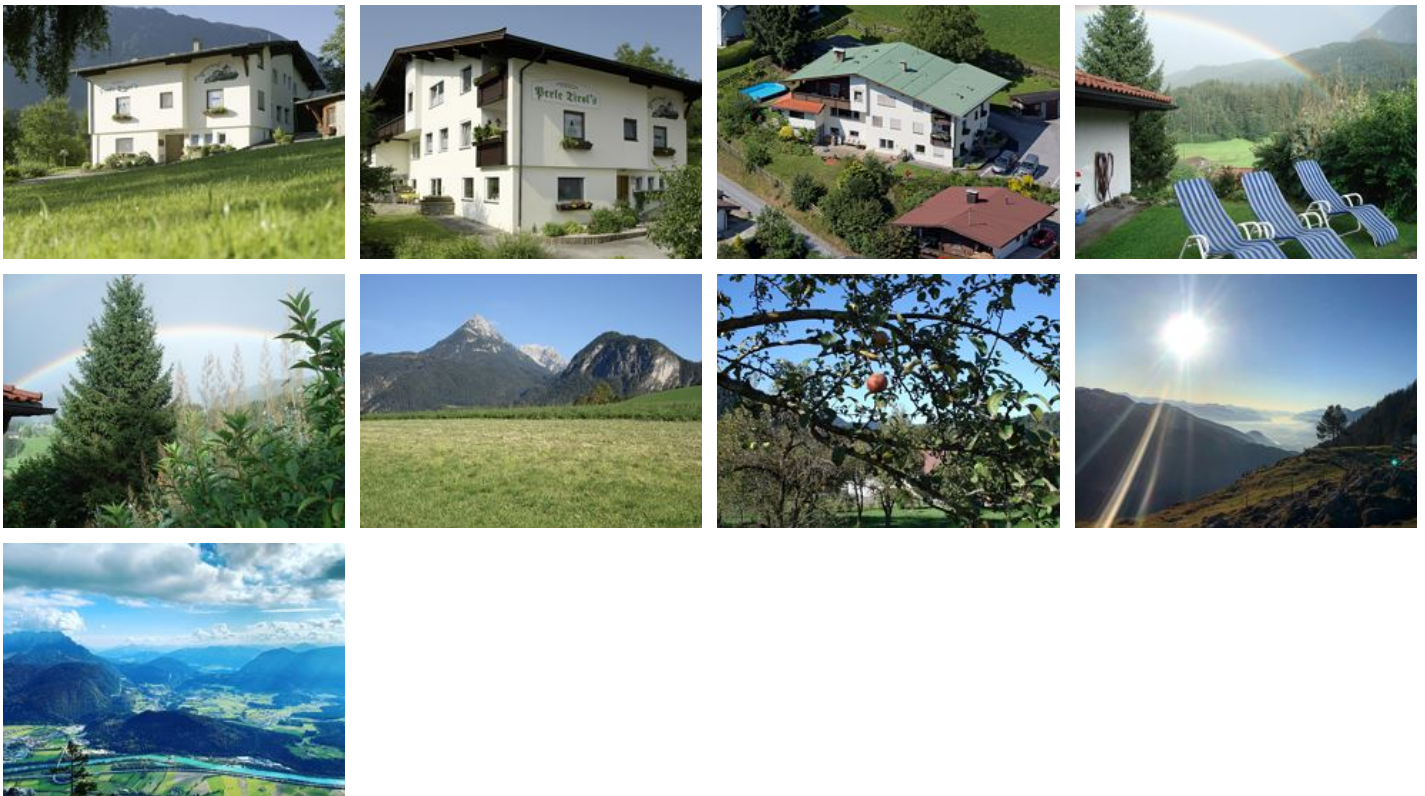

# Pension Perle Tirol

pensjonat in Schwoich

Sonnendorf 20 · A-6334 Schwoich · perle@tirol.com

# Pension Perle Tirol

## pensjonat in Schwoich

Die idyllisch gelegene Pension Perle Tirols verdankt ihren Namen dem weltbekannten Kufsteiner Lied. Der Komponist Karl Ganzer erbaute das Haus in Schwoich bei Kufstein und musizierte dort für seine Gäste. Umgeben von der Bergwelt des Ferienlandes Kufstein ist die Lage der ideale Ausgangsort für Wander-, Fahrrad und Klettertouren in die bekannten Gebirgszüge Zahmer und Wilder Kaiser.

## Ausstattung

obok przystanku autobusowego · spokojna okolica · na obrzeżach miejscowości · w pobliżu lasu · jezioro (m): 500 · położone na wzniesieniu · przy szlaku turystycznym · w siłsiedztwie ęki · na trasie narciarstwa biegowego · Granderwasser na miejscu