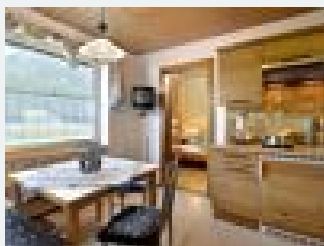

Zimmer und Appartements

Aktuelle Angebote

Apartment "Sonnenaufgang"

Die größte unserer Wohnungen besteht aus einem großzügigen Vorraum, einem Doppelbettzimmer, einem 2. Schlafzimmer mit 2 getrennten Betten samt begehbarem Schrank, einer Wohnküche sowie einem Badezimmer...

1-4 Personen · 2 Schlafzimmer · 40 m²

ab
€ 110,00

pro Appartement am 21.03.2023

[Zum Angebot](#)