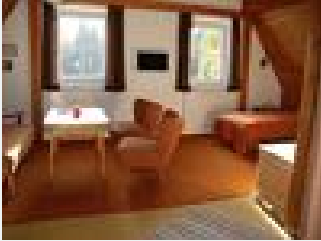

Zimmer und Appartements

Aktuelle Angebote

Ferienwohnung mit Balkon im 2.OG

Gemütliche Ferienwohnung, 2 Zimmer mit Balkon, 2 Einzelbetten (auch zusammenschiebbar) im Schlafzimmer, 2 Einzelbetten im Wohnzimmer, Blick über Kufstein, max. Belegung 5 Personen, komplett ausgestattet...

1-5 Personen · 1 Schlafzimmer · 50 m²

ab
€ 55,00

pro Appartement am 17.05.2025

[Zum Angebot](#)

Ferienwohnung im 3.OG

Gemütliche Ferienwohnung, 1,5 Zimmer, 1 Doppelbett, 1 Einzelbett, 1 Schlafkoje in der Küche und 1 Schlafcouch im Wohn/Schlafrum, Dachgeschoss mit Blick über Kufstein, max. 5 Personen, komplett ausges...