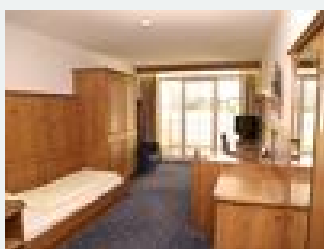

### Pokój jednoosobowy, prysznic, WC

Ausgestattet mit Dusche, WC, Kosmetikspiegel, Sitzecke, Flatcreen Sat-TV mit 30 Programmen und zusätzlichem Radioprogramm, Telefon, Tresor, Frisierkommode, Haarföhn, kostenlosem WLAN Zugang und Loggia...

### Pokój dwuosobowy, prysznic, WC

Ausgestattet mit Dusche, WC, Kosmetikspiegel, Sitzecke, Flatcreen Sat-TV mit 30 Programmen und zusätzlichem Radioprogramm, Telefon, Tresor, Frisierkommode, Haarföhn, kostenlosem WLAN Zugang und Balkon...