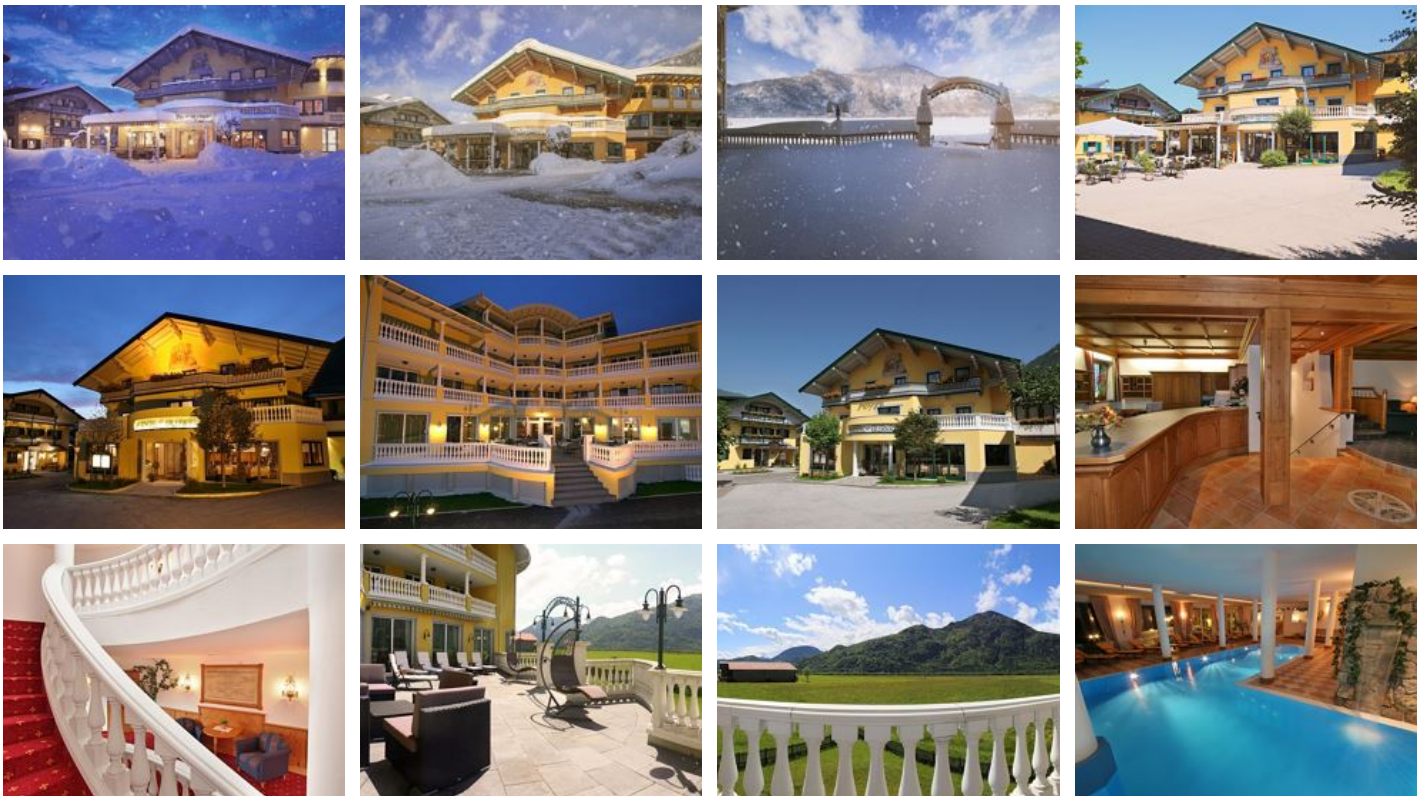

## hotel in Erl

Das 4 Sterne Posthotel Erlerwirt in Erl in Tirol ist ein in Jahrzehnten gewachsener Familienbetrieb. Von der großen Erfahrung der Gastgeber und ihrer Liebe und Leidenschaft zum Gastgeben profitieren die Gäste des Erlerwirtes sehr. Die authentische Herzlichkeit der Familie Kneringer und des Teams machen einen großen Teil des Charmes des 4 Sterne Hotels aus. Der Erlerwirt wird zudem geprägt von Tiroler Handwerkskunst. Helle Holzelemente sorgen für eine freundliche, heimelige Atmosphäre im ganzen H...