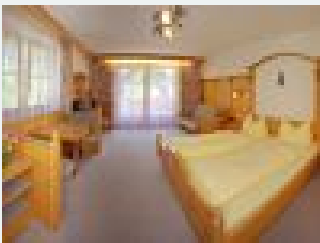

### Pokój dwuosobowy, prysznic, WC

Ausgestattet mit Dusche, WC, Kosmetikspiegel, Sitzecke, Flatcreen Sat-TV mit 30 Programmen und zusätzlichem Radioprogramm, Telefon, Tresor, Frisierkommode, Haarföhn, kostenlosem WLAN Zugang und Balkon...