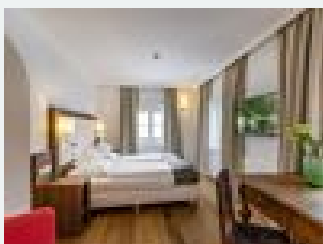

1-4 Personen · 1 Schlafzimmer · 44 m²

ab
€ 74,20

pro Person am 17.05.2025

Zum Angebot

Apartment, prysznic, WC, taras

Die neue Ferienwohnung Efeu besteht aus 2 Schlafzimmern, wobei ein Zimmer mit einem Wasserbett, das zweite Zimmer mit drei Betten und einem großen FLAT-Fernseher ausgestattet ist. Außerdem verfügt die...

1-5 Personen · 2 Schlafzimmer · 78 m²

ab
€ 61,80

pro Person am 17.05.2025

Zum Angebot

Suite Meistersinger

Ausgestattet mit Dusche, WC, Telefon, Flat TV, Zimmersafe, Haartrockner, kostenloses W-LAN, Dockingstation für Apple, Wasserkaraffe, Gläser. Kostenlos auf Anfrage (je nach Verfügbarkeit): Dinkelkissen...

1-2 Personen · 1 Schlafzimmer · 31 m²

ab
€ 109,20

pro Person am 17.05.2025

Zum Angebot

Juniorsuite, prysznic, WC

Ausgestattet mit Dusche, WC, Telefon, Flat TV, Zimmersafe, Haartrockner, kostenloses W-LAN, Dockingstation für Apple, Wasserkaraffe, Gläser. Kostenlos auf Anfrage (je nach Verfügbarkeit): Dinkelkissen...

1-2 Personen · 1 Schlafzimmer · 31 m²

ab
€ 109,20
pro Person am 17.05.2025

[Zum Angebot](#)

Juniorsuite, prysznic, WC

Ausgestattet mit Dusche, WC, Telefon, Flat TV, Zimmersafe, Haartrockner, kostenloses W-LAN, Dockingstation für Apple, Wasserkaraffe, Gläser. Kostenlos auf Anfrage (je nach Verfügbarkeit): Dinkelkissen...