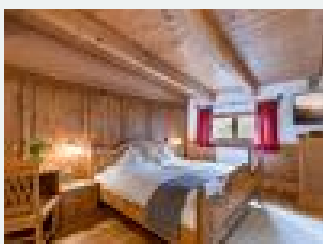

Pokój dwuosobowy, prysznic, WC

Sehr geräumiges Zimmer und ruhiges mit liebevoller Einrichtung und Holzböden. Kostenlos auf Anfrage (je nach Verfügbarkeit): Dinkelkissen, Allergiker Betten. LIEBER GAST, die Zimmerzuteilung erfolgt ...

1-3 Personen · 1 Schlafzimmer · 20 m²

ab
€ 92,40
pro Person am 17.05.2025

[Zum Angebot](#)