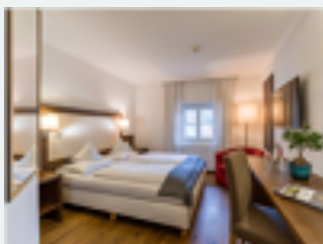

Pokój dwuosobowy, prysznic, WC

Modernes Doppelzimmer. Kostenlos auf Anfrage (je nach Verfügbarkeit): Dinkelkissen, Allergiker Betten. LIEBER GAST, die Zimmerzuteilung erfolgt am Anreisetag, daher bitten wir Sie um Verständnis, das...

1-2 Personen · 1 Schlafzimmer · 20 m²

ab
€ 92,40
pro Person am 17.05.2025

[Zum Angebot](#)