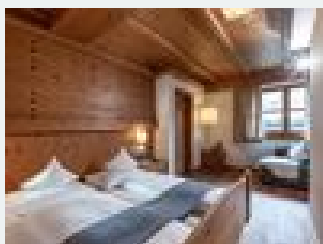

Pokój dwuosobowy, prysznic, WC

Sehr geräumiges Zimmer mit liebevoller Einrichtung und Holzböden.
Kostenlos auf Anfrage (je nach Verfügbarkeit): Dinkelkissen, Allergiker
Betten. LIEBER GAST, die Zimmerzuteilung erfolgt am Anreisetag...
1-2 Personen · 1 Schlafzimmer · 30 m²

ab
€ 92,40
pro Person am 17.05.2025

Zum Angebot

Konditionen

An- und Abreise: Ihr Zimmer können Sie gerne ab 14.00 Uhr beziehen. Am Abreisetag bitten wir Sie, bis 10.00 Uhr auszuchecken. Anzahlung: Sie möchten Ihr reserviertes Zimmer fixieren? Dann bitten wir Sie um eine Anzahlung von 50 % des Gesamtpreises auf unser Konto der Raiba Erl. IBAN: AT46 3622 3000 0002 1014. BIC: RZTIAT22223 Storno: Sie müssen Ihre Reise absagen? Wenn Sie dies 30 bis 16 Tage schriftlich vor Anreise tun, dann verrechnen wir Ihnen 50 % des Gesamtpreises. Ab 15 Tage vor Reisebeginn den vollen Betrag. Wenn irgendmöglich, versuchen wir „Ersatzgäste“ für Sie zu finden, um Sie von diesen Zahlungen freizustellen.