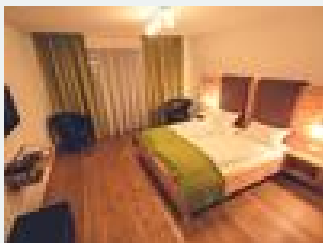

Ausstattung

przy trasie rowerowej · obok przystanku autobusowego · w centrum · na obrzeżach miejscowości

Zimmer und Appartements

Aktuelle Angebote

Double room with kitchenette, shower, toilet

Wohlfühlen und entspannen in unserem mit Naturmaterialien ausgestatteten Komfort-Zimmer – mit: komfortablem Doppelbett, geöltem Holzboden, Bad mit Dusche/WC, Föhn und PureHerbs-Pflegeserie, KabelTV, k...

1-2 Personen · 1 Schlafzimmer · 20 m²

ab
€ 54,00

pro Person am 23.04.2021

[Zum Angebot](#)

Nature wood room with canopy bed

Wohlfühlen und entspannen in unserem – mit Naturmaterialien ausgestatteten – Naturholz-Zimmer, mit: komfortablem Doppelbett, geöltem Holzboden, Bad mit Dusche/WC, Föhn und PureHerbs-Pflegeserie, Kabel...

1-2 Personen · 1 Schlafzimmer · 20 m²

ab
€ 54,00

pro Person am 23.04.2021

[Zum Angebot](#)

Pokój dwuosobowy, prysznic, WC, balkon

Wohlfühlen und entspannen in unserem mit Naturmaterialien ausgestatteten Romantik-Zimmer, mit: großzügiges Himmelbett, geöltem Holzboden, offenes Bad mit Badewanne, WC, Föhn und PureHerbs-Pflegeserie,...

2 Personen · 1 Schlafzimmer · 30 m²

ab
€ 60,00

pro Person am 23.04.2021

[Zum Angebot](#)

Family room – Family apartment

Wohlfühlen und entspannen in unserer – mit Naturmaterialien ausgestatteten – JuniorSuite, mit: komfortablem Doppelbett, separatem Wohnbereich, geöltem Holzboden, Bad mit Dusche/WC, Föhn und PureHerbs-...