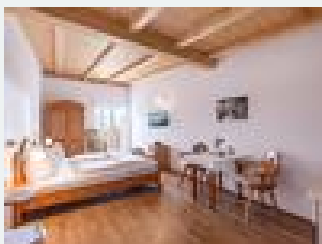

apartament in Erl

Herzlich Willkommen im Appartementhaus Osterauer! Unser Appartementhaus wurde 2016 fertiggestellt und befindet sich in ruhiger Lage im Zentrum von Erl. Die 4 mit Liebe gestalteten Apartments in unterschiedlichen Größen verfügen alle über eine Küchenzeile und Balkon. In mitten einer grünen Wiese steht unser Appartementhaus mit Blick zum Kaisergebirge (Zahmer Kaiser und Wilder Kaiser). Idealer Ausgangspunkt für Wanderungen oder Bergtouren und Rad- oder Mountainbiketouren (nahe Inntalradweg) wo m...

Ausstattung

w s̄siedztwie ki · spokojna okolica · w centrum

Zimmer und Apartments

Aktuelle Angebote

Apartment, WC i wanna/prysznic oddzielny, 2 pokoje do spania

Das Appartementhaus verfügt über einen großen Eingangsbereich von dem man in die 4 Apartments gelangt. Das größte ist unser Apartment Lavendel. Es verfügt über einen Eingangsbereich von dem man in...

1-2 Personen · 1 Schlafzimmer · 28 m²

ab
€ 24,00

pro Person am 13.08.2022

[Zum Angebot](#)

Apartment, prysznic, WC, 1 pokój do spania

Das Appartementhaus verfügt über einen großen Eingangsbereich von dem man in die 4 Apartments gelangt. Das Apartment Thymian verfügt über einen ca. 28qm großes Schlafzimmer mit Küchenzeile und ein...

1-2 Personen · 1 Schlafzimmer · 28 m²

ab
€ 25,00

pro Person am 13.08.2022

[Zum Angebot](#)

Apartment, prysznic, WC, nowy

Das Appartementhaus verfügt über einen großen Eingangsbereich von dem man in die 4 Apartments gelangt. Das Apartment Minze verfügt über ein ca. 32qm großes Schlafzimmer mit Küchenzeile und Badezim...