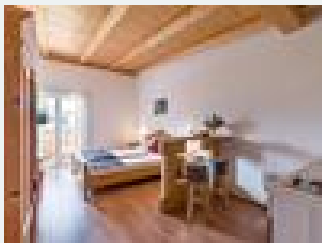

Apartment, prysznic, WC, 1 pokój do spania

Das Appartementhaus verfügt über einen großen Eingangsbereich von dem man in die 4 Apartments gelangt. Das Apartment Thymian verfügt über einen ca. 28qm großes Schlafzimmer mit Küchenzeile und ein...

1-2 Personen · 1 Schlafzimmer · 28 m²

ab
€ 25,00

pro Person am 13.08.2022

[Zum Angebot](#)