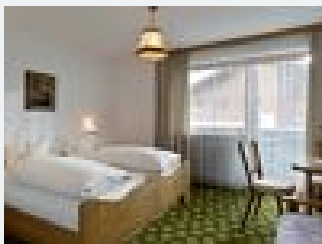

Ausstattung

w pobliżu lasu · przy trasie rowerowej · na obrzeżach miejscowości

Zimmer und Appartements

Aktuelle Angebote

Pokój dwuosobowy, prysznic, WC, komfortowy

Unsere 5 Komfortzimmer mit Dusche und WC sind im Tiroler Landhausstil eingerichtet und verfügen zum größten Teil über einen Balkon. In allen Zimmern ist W-LAN ohne Gebühr. Wir bieten unseren Gästen ei...

1-2 Personen · 1 Schlafzimmer · 24 m²

ab
€ 22,00

pro Person am 17.05.2025

[Zum Angebot](#)

Apartment, prysznic, WC, balkon

Unsere 2 gemütlichen Ferienwohnungen von 2 bis 5 Personen verfügen über Wohn-Schlafraum, Schlafraum Küche, Bad / WC und Balkon. W-LAN kostenlos.