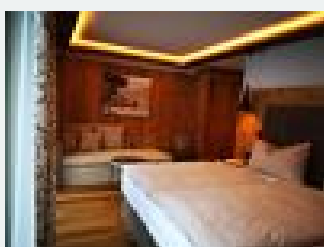

Tweepersonskamer, toilet en bad/douche gescheiden, noord

Eichenholzzimmer mit Dusche, separatem WC, Balkon, Holzboden, SAT-TV; WLAN,

1-2 Personen · 1 Slaapkamer · 35 m²

ab
€ 85,00
per Persoon op 17.05.2025

naar aanbieding

Conditie

Panoramablick auf das Kaisergebirge...3 km lange Naturrodelbahn von der Kala Alm (Schlittenverleih) Eisvergnügen am Thiersee Gratis Abholdienst vom Bahnhof Kufstein mit Taxi Mitzi! Und so manches an Überraschungen, die wir nicht verraten...

Alpengasthof Schneeberg

Gasthof in Thiersee

Schneeberg 50

A-6335 Thiersee

E-mail: info@gasthof-schneeberg.at

Telefoon: +43 5376 5288

<https://www.gasthof-schneeberg.at/>