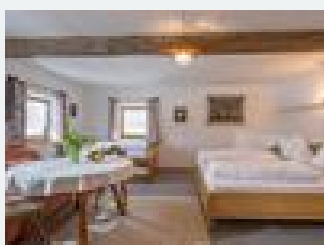

ab
€ 45,00
per Persoon op 17.05.2025

naar aanbieding

Kamer met drie bedden met douche/wc - TYPE I - nr. 6

Gemütliches Dreibettzimmer im Altbau unseres Hauses im Tiroler Stil. Doppelzimmer und Einzelbett mit separater Sitzzecke.

1-3 Personen · 1 Slaapkamer · 25 m²

ab
€ 47,00
per Persoon op 17.05.2025

naar aanbieding

Familiekamer met douche/wc - TYPE II - nr. 5, 14

Familienzimmer mit Dusche, WC, Sat-TV, im Altbau unseres Hauses.

2-4 Personen · 1 Slaapkamer · 25 m²

ab
€ 47,00
per Persoon op 17.05.2025

naar aanbieding

Tweepersonskamer met douche/wc - TYPE II - nr. 01, 03, 04, 06

Doppelzimmer mit Dusche, WC, Sat-TV, Balkon, im Neubau unseres Hauses.

1-2 Personen · 1 Slaapkamer · 30 m²

ab
€ 58,00
per Persoon op 17.05.2025

naar aanbieding

Tweepersonskamer met douche/wc - TYPE II - nr. 02, 05

Doppelzimmer mit Dusche, WC, Sat-TV, ohne Balkon.

1-2 Personen · 1 Slaapkamer · 20 m²

ab
€ 48,00
per Persoon op 17.05.2025