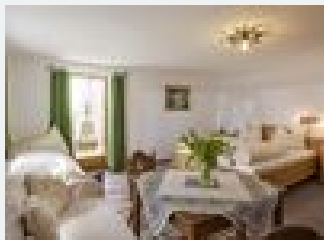

ab
€ 45,00
per Persoon op 17.05.2025

naar aanbieding

Kamer met drie bedden met douche/wc - TYPE I - nr. 6

Gemütliches Dreibettzimmer im Altbau unseres Hauses im Tiroler Stil. Doppelzimmer und Einzelbett mit separater Sitzzecke.

ab
€ 47,00
per Persoon op 17.05.2025

naar aanbieding

Tweepersonskamer met douche/wc - TYPE II - nr. 01, 03, 04, 06

Doppelzimmer mit Dusche, WC, Sat-TV, Balkon, im Neubau unseres Hauses.

1-2 Personen · 1 Slaapkamer · 30 m²