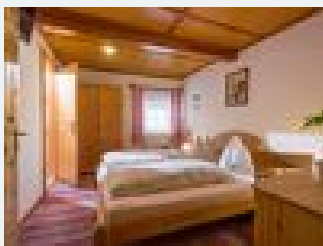

Kamers en Appartementen

Actuele Aanbiedingen

Tweepersoonskamer met douche/wc – TYPE I – nr. 1,
7, 8, 15

Gemütliches Doppelzimmer im Altbau unseres Hauses im Tiroler Stil.

1-2 Personen · 1 Slaapkamer · 17 m²

ab
€ 45,00
per Persoon op 17.05.2025

naar aanbieding