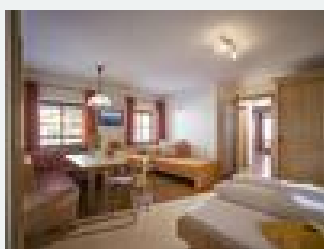

Der Wanishof ist ein Juwel in traumhafter Lage in Hinterthiersee. Hier treffen sich Tradition und Moderne im harmonischen Einklang. Ob Wohnen im Bauernhaus, mit liebevoll im Tiroler Stil gehaltenen Komfortzimmern und Ferienwohnungen mit traumhaften Panoramablick auf das Kaisergebirge, oder im nebenan stehenden Ferienhaus mit großzügig und komplett eingerichteter großer Ferienwohnung, ergänzt mit unserem neuen in nur 100 m entfernt gelegenen Appartementhaus mit modern eingerichteten Apartments – ...

Faciliteiten

Weidegebied · In de buurt van het bos · Vrijstaande ligging · Rustige ligging · Sauna

Kamers en Appartementen

Actuele Aanbiedingen

tweepersoonskamer douche, WC

Herzlich – Gemütlich – Natürlich – Traditionsbewusst und Komfortabel. Alle Gästezimmer sind in hellem Fichtenholz, großzügig, gemütlich und sehr liebevoll eingerichtet. Mit Dusche/WC und Balkon, herrl...

ab
€ 90,00
per Persoon op 17.05.2025

naar aanbieding

app/2 slaapkamers/douche, wc

· 2 getrennte Schlafzimmer mit Doppelbetten (2 Meter), ein Zimmer mit Balkonzugang und großem Sofa (auch als Schlafsofa geeignet) · 2 Badezimmer DU/WC/, Waschtisch, Föhn · Integrierte Küche: Kühlschrank...

2-4 Personen · 2 Slaapkamer · 70 m²

ab
€ 120,00

per Appartement op 17.05.2025

naar aanbieding

Appartement, douche, WC, balkon

Neues exklusives Appartement, modern und liebevoll eingerichtet nach Süden ausgerichtet Balkonzugang vom Wohnraum und einem Zimmer. Gemütliche Gartenmöbel und Sonnenliegen auf großem Balkon. · 2 getren...