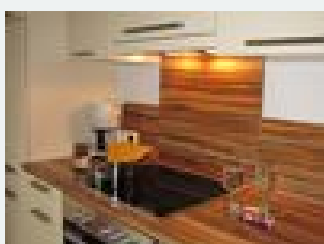

Appartement, douche, WC, balkon

Neues exklusives Appartement, modern und liebevoll eingerichtet nach Süden ausgerichtet Balkonzugang vom Wohnraum und einem Zimmer. Gemütliche Gartenmöbel und Sonnenliegen auf großem Balkon. · 2 getren...

2-4 Personen · 2 Slaapkamer · 70 m²

ab
€ 120,00

per Appartement op 17.05.2025

naar aanbieding

Conditie

Inkludierte Leistungen: Bettwäsche, Handtücher, Duschtücher sowie Geschirrtücher und Spültücher in jeder Wohnung. Zu bezahlende Leistungen: Haustiere, Waschmaschine

Vital-Hof Wanishof

Boerderij in Thiersee

Hinterthiersee 15

A-6335 Thiersee

E-mail: mail@wanishof.at

Telefoon: +43 5376 5544

<http://www.wanishof.at/>