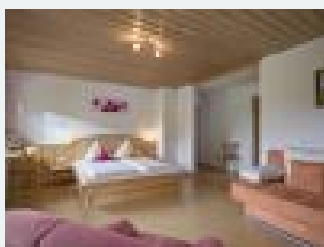

Faciliteiten

Weidegebied · In de buurt van het bos · Vrijstaande ligging · Rustige ligging · Sauna

Kamers en Appartementen

Actuele Aanbiedingen

tweepersoonskamer douche, WC

Herzlich – Gemütlich – Natürlich – Traditionsbewusst und Komfortabel. Alle Gästezimmer sind in hellem Fichtenholz, großzügig, gemütlich und sehr liebevoll eingerichtet. Mit Dusche/WC und Balkon, herrl...

1-2 Personen · 1 Slaapkamer · 18 m²

ab
€ 90,00
per Persoon op 17.05.2025

naar aanbieding

Driepersoonskamer, douche, WC

Doppelzimmer mit Dusche/WC und Balkon und zusätzlichem drittem Bett für ein Kind.

1-3 Personen · 1 Slaapkamer · 20 m²

ab
€ 90,00
per Persoon op 17.05.2025

naar aanbieding

app/2 slaapkamers/douche, wc

· 2 getrennte Schlafzimmer mit Doppelbetten (2 Meter), ein Zimmer mit Balkonzugang und großem Sofa (auch als Schlafsofa geeignet) · 2 Badezimmer DU/WC/, Waschtisch, Föhn · Integrierte Küche: Kühlschrank...

2-4 Personen · 2 Slaapkamer · 70 m²

ab
€ 120,00

per Appartement op 17.05.2025

naar aanbieding

Appartement, douche, WC, balkon

Neues exklusives Appartement, modern und liebevoll eingerichtet nach Süden ausgerichtet Balkonzugang vom Wohnraum und einem Zimmer. Gemütliche Gartenmöbel und Sonnenliegen auf großem Balkon. · 2 getren...