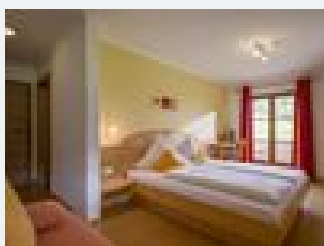

Faciliteiten

Weidegebied · In de buurt van het bos · Vrijstaande ligging · Rustige ligging · Sauna

Kamers en Appartementen

Actuele Aanbiedingen

tweepersoonskamer douche, WC

Herzlich – Gemütlich – Natürlich – Traditionsbewusst und Komfortabel. Alle Gästezimmer sind in hellem Fichtenholz, großzügig, gemütlich und sehr liebevoll eingerichtet. Mit Dusche/WC und Balkon, herrl...

1-2 Personen · 1 Slaapkamer · 18 m²

ab
€ 90,00
per Persoon op 17.05.2025

naar aanbieding

Driepersoonskamer, douche, WC

Doppelzimmer mit Dusche/WC und Balkon und zusätzlichem drittem Bett für ein Kind.

1-3 Personen · 1 Slaapkamer · 20 m²

ab
€ 90,00
per Persoon op 17.05.2025

naar aanbieding

app/2 slaapkamers/douche, wc

· 2 getrennte Schlafzimmer mit Doppelbetten (2 Meter), ein Zimmer mit Balkonzugang und großem Sofa (auch als Schlafsofa geeignet) · 2 Badezimmer DU/WC/, Waschtisch, Föhn · Integrierte Küche: Kühlschrank...

2-4 Personen · 2 Slaapkamer · 70 m²

ab
€ 120,00

per Appartement op 17.05.2025

naar aanbieding

Appartement, douche, WC, balkon

Neues exklusives Appartement, modern und liebevoll eingerichtet nach Süden ausgerichtet Balkonzugang vom Wohnraum und einem Zimmer. Gemütliche Gartenmöbel und Sonnenliegen auf großem Balkon. · 2 getren...