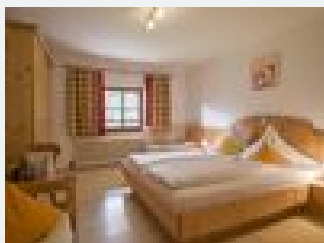

app/2 slaapkamers/douche, wc

· 2 getrennte Schlafzimmer mit Doppelbetten (2 Meter), und 1 Zustellbett · 2 Badezimmer DU/WC, Waschtisch, Föhn · Extra Küche: Kühlschrank, 2 Platten Elektroherd, Mikrowelle, Kaffeemaschine, Wasserkocher...

2-4 Personen · 1 Slaapkamer · 50 m²

ab
€ 105,00
per Appartement op 17.05.2025

naar aanbieding