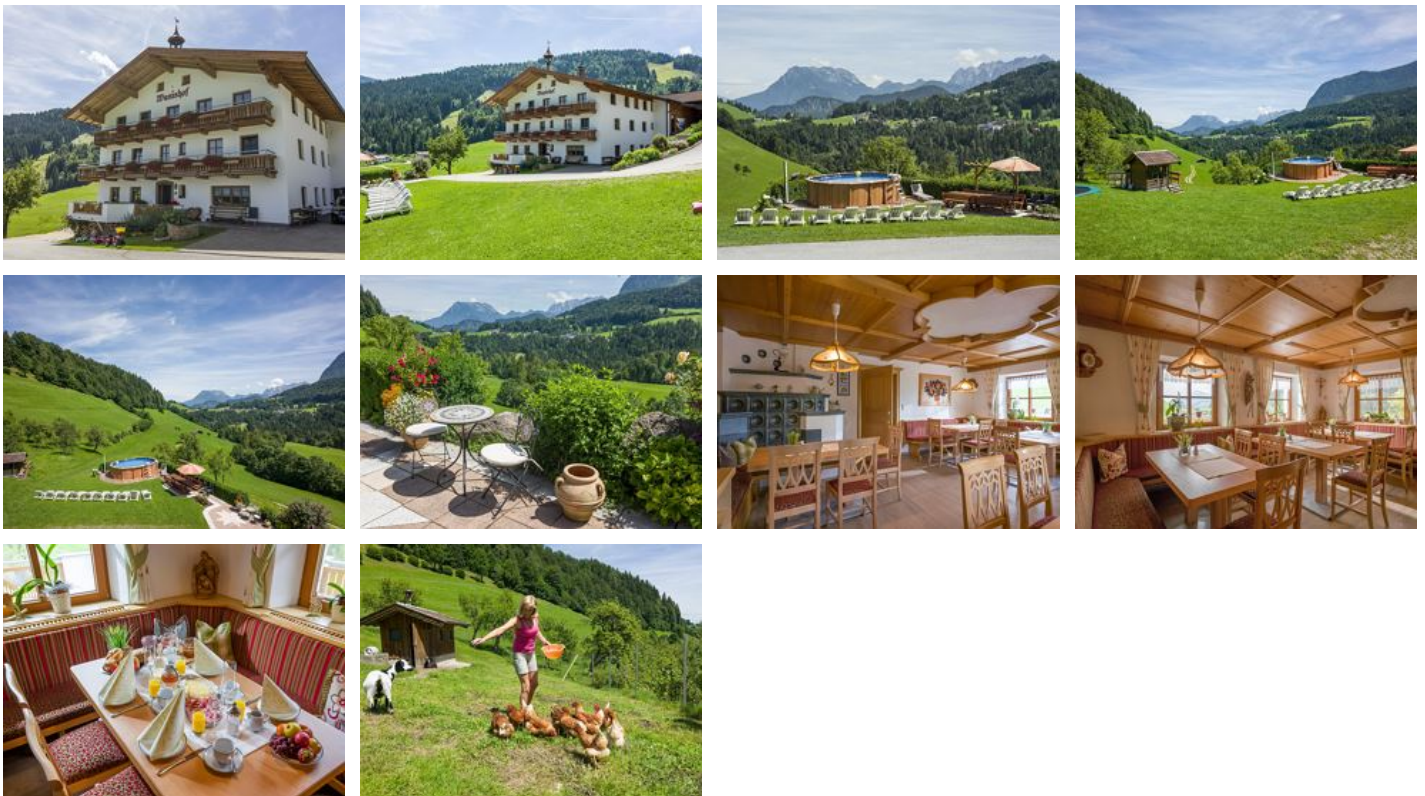

Der Wanishof ist ein Juwel in traumhafter Lage in Hinterthiersee. Hier treffen sich Tradition und Moderne im harmonischen Einklang. Ob Wohnen im Bauernhaus, mit liebevoll im Tiroler Stil gehaltenen Komfortzimmern und Ferienwohnungen mit traumhaften Panoramablick auf das Kaisergebirge, oder im nebenan stehenden Ferienhaus mit großzügig und komplett eingerichteter großer Ferienwohnung, ergänzt mit unserem neuen in nur 100 m entfernt gelegenen Appartementhaus mit modern eingerichteten Apartments – ...

Faciliteiten

Weidegebied · In de buurt van het bos · Vrijstaande ligging · Rustige ligging · Sauna

Kamers en Appartementen

Actuele Aanbiedingen

tweepersoonskamer douche, WC

Herzlich – Gemütlich – Natürlich – Traditionsbewusst und Komfortabel. Alle Gästezimmer sind in hellem Fichtenholz, großzügig, gemütlich und sehr liebevoll eingerichtet. Mit Dusche/WC und Balkon, herrl...