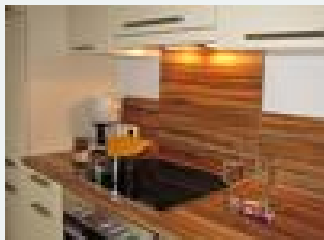

Appartement, douche, WC, terras

Sehr schöne und neues Appartement im neuen Appartementhaus Wanishof. Herrliche Lage, liebevoll und sehr geschmackvoll eingerichtet. Neues exklusives Appartement, modern und liebevoll eingerichtet nach...

2-4 Personen · 2 Slaapkamer · 70 m²

ab
€ 120,00

per Appartement op 17.05.2025

naar aanbieding