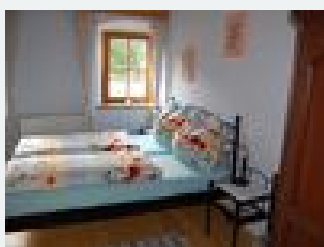

Tweepersoonskamer, douche, WC

Gemütlich eingerichtetes Zimmer, mit Doppelbett, mit Dusche/WC, Sat-TV und Kühlschrank. Im Preis enthalten ist die Badegebühr und 5 x wöchentlich Bogenschießen.

1-2 Personen · 1 Slaapkamer · 20 m²

ab
€ 24,00

per Persoon op 24.09.2021

[naar aanbieding](#)

app/1 slaapkamer/douche, wc

Die Ferienwohnung ist zirka 40 m² groß und gemütlich eingerichtet. Sie verfügt über ein Schlafzimmer mit 4 Betten und eine Wohnküche mit Geschirrspüler, Ceranfeld, Kühlschrank, Kaffeemaschine, Mikrowe...

2-4 Personen · 1 Slaapkamer · 38 m²

ab
€ 56,00

per Appartement op 24.09.2021

[naar aanbieding](#)

app/1 slaapkamer/bad, wc

Die Ferienwohnung ist sehr gemütlich eingerichtet. Sie ist zirka 70 m² groß und verfügt über ein Schlafzimmer mit 4 Betten, ein Wohnzimmer mit Kachelofen, 2 Ausziehf sofas und SAT-TV. Sie Küche ist sehr...

1-8 Personen · 1 Slaapkamer · 70 m²

ab
€ 72,00

per Appartement op 24.09.2021

[naar aanbieding](#)

Appartement, douche of bad, WC, uitzicht op het meer

Diese Ferienwohnung mit ca. 60m² ist für 2-6 Personen und verfügt über einen Wohnraum mit Küchenecke und Ausziecoucht, 1 Schlafzimmer mit 4 Betten, Dusche/WC, SAT-TV und Radio, Terrasse. Im Preis enth...