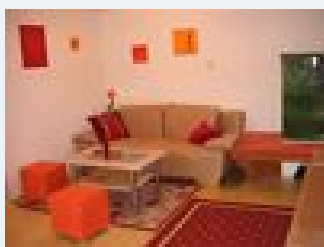

Tweepersoonskamer, douche, WC

Gemütlich eingerichtetes Zimmer, mit Doppelbett, mit Dusche/WC, Sat-TV und Kühlschrank. Im Preis enthalten ist die Badegebühr und 5 x wöchentlich Bogenschießen.

1-2 Personen · 1 Slaapkamer · 20 m²

ab
€ 24,00

per Persoon op 24.09.2021

[naar aanbieding](#)

app/1 slaapkamer/douche, wc

Die Ferienwohnung ist zirka 40 m² groß und gemütlich eingerichtet. Sie verfügt über ein Schlafzimmer mit 4 Betten und eine Wohnküche mit Geschirrspüler, Ceranfeld, Kühlschrank, Kaffeemaschine, Mikrowe...

2-4 Personen · 1 Slaapkamer · 38 m²

ab
€ 56,00

per Appartement op 24.09.2021

[naar aanbieding](#)

app/1 slaapkamer/bad, wc

Die Ferienwohnung ist sehr gemütlich eingerichtet. Sie ist zirka 70 m² groß und verfügt über ein Schlafzimmer mit 4 Betten, ein Wohnzimmer mit Kachelofen, 2 Ausziehf sofas und SAT-TV. Sie Küche ist sehr...