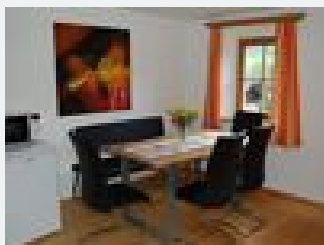

Appartement, douche of bad, WC, uitzicht op het meer

Diese Ferienwohnung mit ca. 60m² ist für 2-6 Personen und verfügt über einen Wohnraum mit Küchenecke und Ausziecoucht, 1 Schlafzimmer mit 4 Betten, Dusche/WC, SAT-TV und Radio, Terrasse. Im Preis enth...

1-6 Personen · 1 Slaapkamer · 60 m²

ab
€ 68,00

per Appartement op 24.09.2021

[naar aanbieding](#)