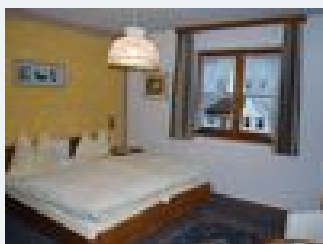

## Pension in Niederndorf

Unsere gemütliche Frühstückspension, ist im Tiroler Landhausstil eingerichtet und bietet Ihnen wahlweise DU/WC Zimmer mit SAT-TV und Blick zum Kaisergebirge oder Zimmer mit Fließwasser und SAT-TV und Etagenbad vis-a-vis. Außerdem gibt es auch noch für Sie: TV-Raum mit Kachelofen, Aufenthaltsraum, Gästeküche, Liegewiese mit Liegestühle, Sonnenterrasse, Gartenlaube, Grillplatz, und am Morgen verwöhnen wir Sie gerne mit einem reichhaltigem Frühstück. Wir freuen uns auf Sie!

#### tweepersoonskamer douche, WC

Gemütlich eingerichtete Doppelzimmer mit Blick auf das Kaisergebirge, ausgestattet mit DU/WC und SAT-TV laden Sie zum Erholen ein! Gästehaus Schwaighofer nicht daheim und doch zu Hause! Wir freuen uns...

### tweepersoonskamer warm en koud water

Gemütlich eingerichtete Doppelzimmer mit Fließwasser und Etagenbadezimmer, ausgestattet mit Sat-TV, laden Sie zum Erholen ein! Gästehaus Schwaighofer nicht daheim und doch zu Hause! Wir freuen uns auf...