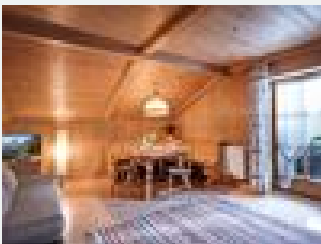

Kamers en Appartementen

Actuele Aanbiedingen

app/1 slaapkamer/douche, wc

Dit appartement is ongeveer 60m² en ontworpen voor 2-3 personen.
1 slaapkamer met 1 tweepersoonsbed 1 woon / eetkamer met gezellige hoekbank, tafel en stoelen Kitchenette volledig ingericht 1 badkam...

1-3 Personen · 1 Slaapkamer · 30 m²

ab
€ 50,00

per Appartement op 23.04.2021

[naar aanbieding](#)

Appartement, douche, WC, woon- slaapruiimte

Dit appartement is ongeveer 30m² en ontworpen voor 2-3 personen.
1 woon- / slaapkamer met 1 tweepersoonsbed 1 slaapbank Dinette
met 2 stoelen Kitchenette volledig ingericht 1 badkamer met douche
en ...