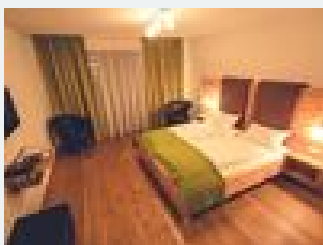

familiekamer douche, WC

Wohlfühlen und entspannen in unserer – mit Naturmaterialien ausgestatteten – JuniorSuite, mit: komfortablem Doppelbett, separatem Wohnbereich, geöltem Holzboden, Bad mit Dusche/WC, Föhn und PureHerbs-...

2-4 Personen · 1 Slaapkamer · 50 m²

ab
€ 60,00

per Persoon op 20.04.2021

[naar aanbieding](#)