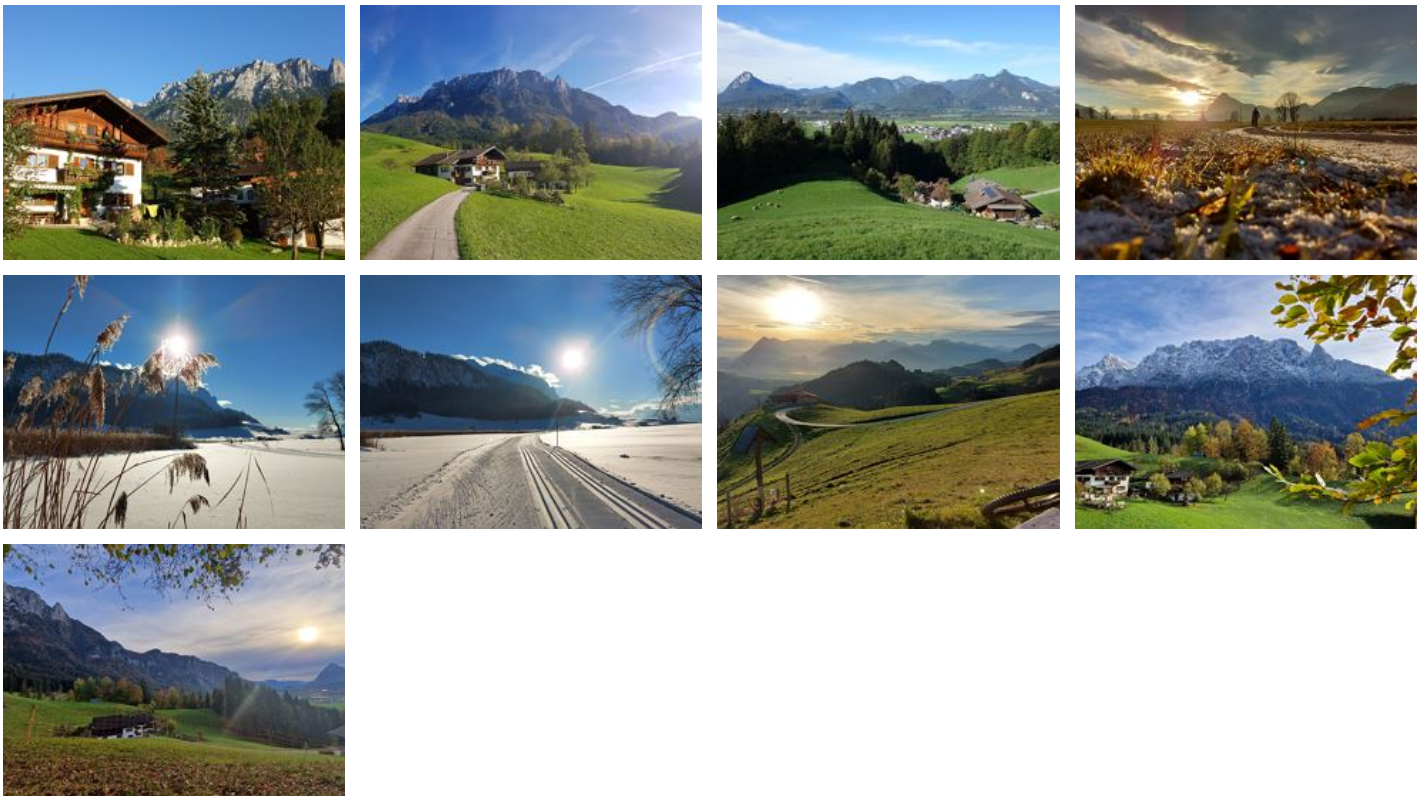

Wo man die Stille hören kann da begrüßen sich Rehe morgens. So auch rund um das abseits gelegene Ferienhaus, trotzdem ist man in fünf Minuten im Ortskern und in wenigen Stunden auf den herrlichen Gipfeln des Kaisergebirges. Die Ferienwohnung befindet sich in einzigartiger Lage direkt am Zahmen Kaiser auf 600 m Seehöhe. Die Wanderwege ins Kaisergebirge, Vorderkaiserefelden, Ritzau-Alm, Aschingeralm, St. Nikolauskirche usw. beginnen direkt hinterm Haus. Die Maximalbelegung ist 2 Erwachsene und 2 Ki...

Faciliteiten

Aan de wandelweg · Weidegebied · Romantische omgeving · In de buurt van het bos · Op een heuvel gelegen · Meer – afstand (m): 8000 · Vrijstaande ligging · Bergachtige ligging · Rustige ligging · Centrale ligging