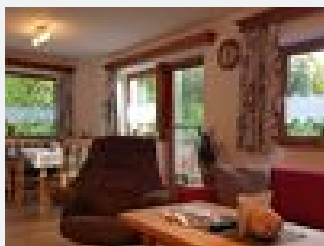

Wo man die Stille hören kann da begrüßen sich Rehe morgens. So auch rund um das abseits gelegene Ferienhaus, trotzdem ist man in fünf Minuten im Ortskern und in wenigen Stunden auf den herrlichen Gipfeln des Kaisergebirges. Die Ferienwohnung befindet sich in einzigartiger Lage direkt am Zahmen Kaiser auf 600 m Seehöhe. Die Wanderwege ins Kaisergebirge, Vorderkaiserefelden, Ritzau-Alm, Aschingeralm, St. Nikolauskirche usw. beginnen direkt hinterm Haus. Die Maximalbelegung ist 2 Erwachsene und 2 Ki...

Kamers en Appartementen

Actuele Aanbiedingen

Vakantiehuis, toilet en bad/douche gescheiden, 2 slaapkamers

Das Apartment verfügt über einen großen Wohnraum mit Küche, 2 Schlafzimmern, 1 Badezimmer, ein separates WC, Abstellraum, Vorzimmer, Flachbild-Sat-TV, einen Essbereich, eine voll ausgestattete Küche ...