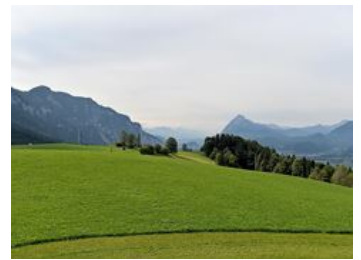

Riessböckhof

Boerderij in Ebbs

Buchberg 27a · A-6341 Ebbs · robert.loder@aon.at · (0043) 664 4412978
Meer informatie op <http://www.riessboeckhof.at/>

Riessböckhof

Boerderij in Ebbs

De knoestige fruitbomen, het weelderige kruidenbed en de heerlijke ligwei lokken naar buiten. Toch zijn de kamers net zo gezellig ingericht en bieden, met een liefdevolle combinatie van een moderniteit en traditie, ruimte om door te ademen en te ontspannen.

Faciliteiten

Vrijstaande ligging · Romantische omgeving · Rustige ligging · In de buurt van het bos · Bergachtige ligging · Stadsrand

Kamers en Appartementen

Actuele Aanbiedingen

Tweepersoonskamer, etage toilet, balkon