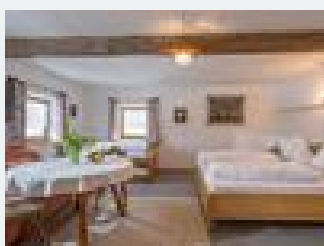

Camere e appartamenti

Offerte attuali

Camera doppia con doccia/WC – Tipo I – Nr. 1, 7, 8, 15

Comoda camera doppia in stile tradizionale all'interno della nostra struttura in stile tirolese.

1-2 Personen · 1 Camera da letto · 17 m²

ab
€ 42,00
a persona il 08.06.2023

[Vai all'offerta](#)

Camera tripla con doccia/WC - Tipo I - Nr. 6

Comoda camere tripla in stile tradizionale all'interno della nostra struttura in stile tirolese. Camera doppia e singola con angolo seduta separato.

1-3 Personen · 1 Camera da letto · 25 m²

ab
€ 45,00

a persona il 08.06.2023

[Vai all'offerta](#)

Camera familiare con doccia/WC - Tipo II - Nr. 5, 14

Camera familiare con doccia, WC, TV Satellitare, situata nella parte antica della nostra struttura.

2-4 Personen · 1 Camera da letto · 25 m²

ab
€ 45,00

a persona il 08.06.2023

[Vai all'offerta](#)

Camera doppia con doccia/WC - Tipo II - Nr. 01, 03, 04, 06

Camera doppia con doccia, WC, TV Satellitare, situata nella parte antica della nostra struttura.