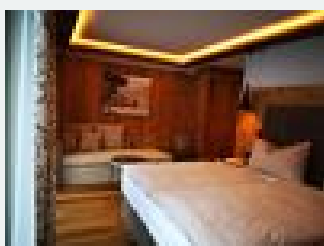

Camere e appartamenti

Offerte attuali

Camera doppia con doccia/WC – Tipo I – Nr. 1, 7, 8, 15

Comoda camera doppia in stile tradizionale all'interno della nostra struttura in stile tirolese.

1-2 Personen · 1 Camera da letto · 17 m²

ab
€ 42,00
a persona il 08.06.2023

[Vai all'offerta](#)

Camera tripla con doccia/WC - Tipo I - Nr. 6

Comoda camere tripla in stile tradizionale all'interno della nostra struttura in stile tirolese. Camera doppia e singola con angolo seduta separato.

1-2 Personen · 1 Camera da letto · 20 m²

ab
€ 48,00

a persona il 08.06.2023

[Vai all'offerta](#)

Chalet Schneeberg

Il nostro Chalet è dotato di 7 camere da letto suddivise in 3 unità abitative, ed offre 3 bagni, 4 WC, Cucina, sala da pranzo, soggiorno, stufa in maiolica, Sauna, TV Satellitare, Internet, e Telefon...

2-15 Personen · 7 Camera da letto · 175 m²

ab
€ 55,00

a persona il 08.06.2023

[Vai all'offerta](#)

Camera doppia, toilette e bagno/doccia separati, nord

Camera in legno di quercia con doccia, WC separato, balcone, pavimento in legno, SAT-TV; WLAN,