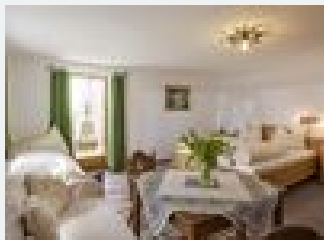

ab
€ 42,00
a persona il 08.06.2023

[Vai all'offerta](#)

Camera tripla con doccia/WC - Tipo I - Nr. 6

Comoda camere tripla in stile tradizionale all'interno della nostra struttura in stile tirolese. Camera doppia e singola con angolo seduta separato.