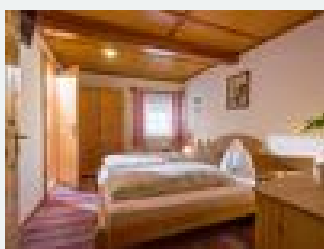

Camere e appartamenti

Offerte attuali

Camera doppia con doccia/WC – Tipo I – Nr. 1, 7, 8, 15

Comoda camera doppia in stile tradizionale all'interno della nostra struttura in stile tirolese.

1-2 Personen · 1 Camera da letto · 17 m²

ab
€ 42,00
a persona il 08.06.2023

[Vai all'offerta](#)

Camera tripla con doccia/WC - Tipo I - Nr. 6

Comoda camere tripla in stile tradizionale all'interno della nostra struttura in stile tirolese. Camera doppia e singola con angolo seduta separato.

1-2 Personen · 1 Camera da letto · 20 m²

ab
€ 48,00

a persona il 08.06.2023

[Vai all'offerta](#)

Chalet Schneeberg

Il nostro Chalet è dotato di 7 camere da letto suddivise in 3 unità abitative, ed offre 3 bagni, 4 WC, Cucina, sala da pranzo, soggiorno, stufa in maiolica, Sauna, TV Satellitare, Internet, e Telefon...

2-15 Personen · 7 Camera da letto · 175 m²

ab
€ 55,00

a persona il 08.06.2023

[Vai all'offerta](#)

Camera doppia, toilette e bagno/doccia separati, nord

Camera in legno di quercia con doccia, WC separato, balcone, pavimento in legno, SAT-TV; WLAN,