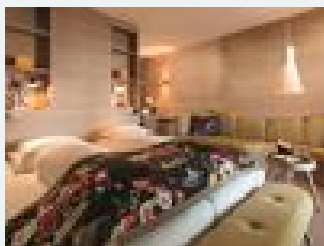

hotel al Thiersee

Juffing Hotel & Spa ****S! 53 camere di relax e suite in design top moderno, posizione favolosa, tranquilla e posizione soleggiata, wellness & spa hotel in qualità a 4 stelle superior, posto di energia e vitalità che combina il piacere culinario e wellness ad un livello alto. Centro fitness e programmi outdoor come mountain bike o camminate.

Camere e appartamenti

Offerte attuali

Camera doppia, doccia, WC, balcone

Camere di nuova concezione con pavimento in parquet di quercia e bagni completamente integrati nell'architettura della stanza.

1-2 Personen · 1 Camera da letto · 33 m²

ab
€ 126,00
a persona il 11.12.2023

[Vai all'offerta](#)

Camera doppia PENDLING doccia/vasca/WC

Le nostre camere Pendling di 40 m² con balcone direzione sud dispongono di un angolo soggiorno, bagno o doccia, accappatoio, WC separato, telefono, radio, TV a satellite, cassaforte e minibar. In mass...

1-2 Personen · 1 Camera da letto · 56 m²

ab
€ 153,00
a persona il 11.12.2023

[Vai all'offerta](#)

Condizioni

Tutte le camere sono fornite di tavolo, occorrente per il thé, minibar, cassaforte, telefono, radio, asciugacapelli, toilette separata e balcone solarium. I materiali utilizzati e le dotazioni delle nostre Suite sono stati scelti con molta cura. In particolare l'utilizzo di legno locale, come il pino di cembro, noce ed acero. Tutte le camere e le Suite sono dotate di pavimenti in parquet. Cuscini personalizzati: Un servizio speciale riservato ai nostri ospiti è dato dalla possibilità di scegliere tra una grande varietà di cuscini antiallergici di diversa morbidezza, questo per donarvi il miglior confort possibile da Juffing. Si prega prenotare il cuscino desiderato presso la reception entro le ore 18:00.