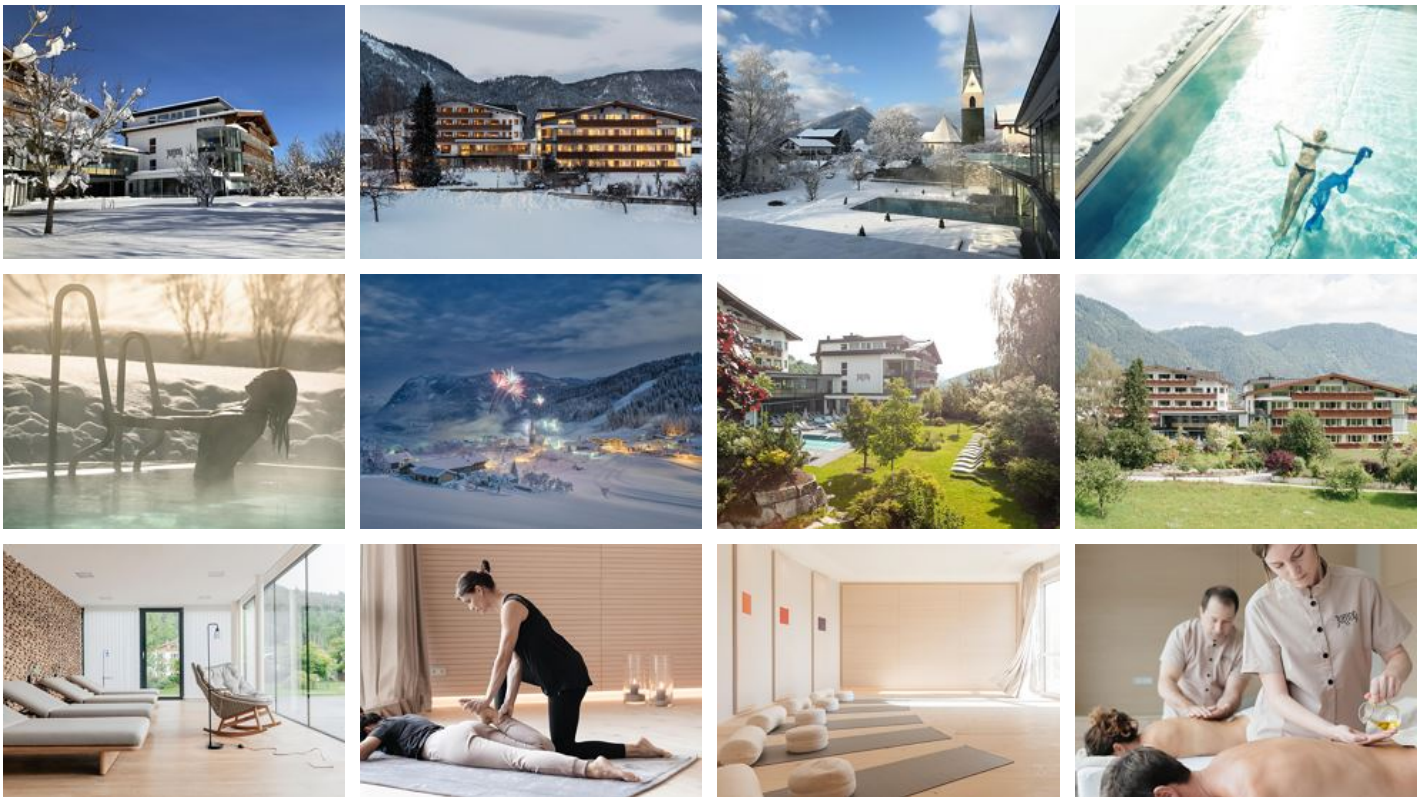

hotel al Thiersee

Juffing Hotel & Spa ****S! 53 camere di relax e suite in design top moderno, posizione favolosa, tranquilla e posizione soleggiata, wellness & spa hotel in qualità a 4 stelle superior, posto di energia e vitalità che combina il piacere culinario e wellness ad un livello alto. Centro fitness e programmi outdoor come mountain bike o camminate.

Dotazione

vicino piste da sci · zona tranquilla · situato in collina · lago – distanza (m): 8 · vicino ai prati · diretto alla fermata dello skibus/bus · sulle piste di fondo · isolato · ambiente romantico · zona di alta montagna · biosauna · tepidarium · stanza ginnastica · sala riposo/relax · solarium · relaxarium/grotta rose · sanarium · cabine all'infrarosso · bagno turco aromatico · yoga · area wellness · massaggi speciali · massaggi · sauna · training attivo · acqua curativa · piscina esterna · bagno turco · trattamento di bellezza · bagno d'acqua salina · massaggio con le pietre · bagno fanghi · centro cosmetico · piscina coperta · acqua Grander · bagno di fieno · trattamento del corpo · massaggio a richiesta · bagni speciali