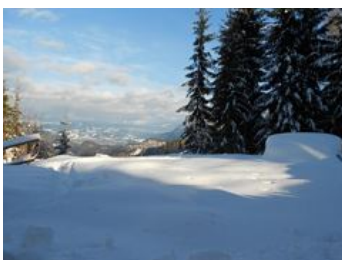

La capanna Schneeberg è stata ricostruita in stile tirolese e accogliente a 900 m². Situtata a ca. 1000 m sul livello del mare alla montagna Schneeberg a Thiersee vicino a Kufstein. Godete una vista grandiosa! In inverno l'appartamento si trova vicino alla pista da slittino e direttamente al piccolo comprensorio sciistico per famiglie a Thiersee. Godete la natura allo stato puro direttamente in mezzo alla zona per escursioni, ideale anche per la vacanza familiare in estate nelle montagne. Possi...

Dotazione

vicino agli impianti di risalita · sulle piste di fondo · sul sentiero · vicino ai prati · ambiente romantico · vicino al bosco · situato in collina · lago – distanza (m): 800 · vicino piste da sci · isolato · zona di alta montagna · zona tranquilla