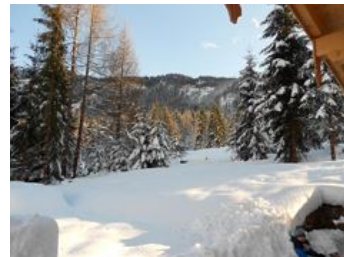

La capanna Schneeberg è stata ricostruita in stile tirolese e accogliente a 900 m². Situtata a ca. 1000 m sul livello del mare alla montagna Schneeberg a Thiersee vicino a Kufstein. Godete una vista grandiosa! In inverno l'appartamento si trova vicino alla pista da slittino e direttamente al piccolo comprensorio sciistico per famiglie a Thiersee. Godete la natura allo stato puro direttamente in mezzo alla zona per escursioni, ideale anche per la vacanza familiare in estate nelle montagne. Possi...

Dotazione

vicino agli impianti di risalita · sulle piste di fondo · sul sentiero · vicino ai prati · ambiente romantico · vicino al bosco · situato in collina · lago – distanza (m): 800 · vicino piste da sci · isolato · zona di alta montagna · zona tranquilla