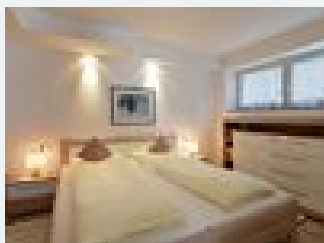

Appartamento, doccia, WC, vista lago

Dormire: Le due camere da letto hanno ciascuna un letto matrimoniale (180x200) e offrono spazio per riporre i vostri bagagli. Per una quinta persona siamo felici di fornire un letto supplementare.

Vi...

2-5 Personen · 2 Camera da letto · 68 m²

ab
€ 168,00

a persona il 17.05.2025

[Vai all'offerta](#)

Condizioni

Servizi inclusi: nuoto libero nel Thiersee, ampio prato per prendere il sole, sedie a sdraio con tettuccio, stand-up paddle, barca a remi, idromassaggio, trampolino da giardino, torre giochi per bambini (con sabbiera, scivolo, altalene), parcheggio, riscaldamento, elettricità, sala comune, biblioteca, noleggio DVD, W-Lan in tutta la casa.

Animali domestici: 10 €/giorno

Rosenhof am See

appartamento vacanze al Thiersee

Vorderthiersee 84

A-6335 Thiersee

E-mail: buchung@rosenhof-thiersee.at

Telefono: +43 677 61445414

<http://www.rosenhof-thiersee.de>