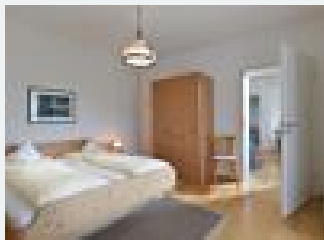

Appartamento, bagno, WC, vista lago

Dormire: La camera da letto ha un comodo letto matrimoniale (180x200) e un generoso spazio di stoccaggio. Siamo felici di fornire un letto supplementare per una terza persona.

Vivere: Nel soggiorno co...

1-3 Personen · 1 Camera da letto · 40 m²

ab
€ 105,00

per appartamento il 17.05.2025

[Vai all'offerta](#)