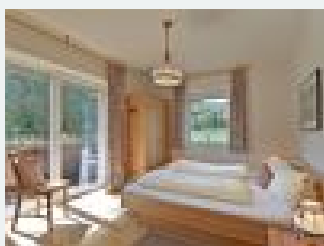

### app/1 sala letto/doccia, WC

Appartamento moderno di 2 camere con balcone, cucina, TV-DVD-Stereo.

1-3 Personen · 1 Camera da letto · 40 m<sup>2</sup>

ab  
**€ 105,00**

per appartamento il 17.05.2025

[Vai all'offerta](#)