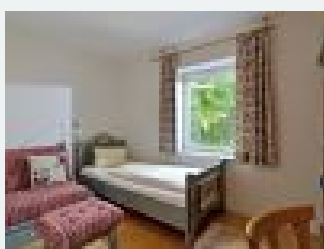

### app/1 sala letto/doccia, WC

Appartamento moderno di 2 camere con balcone, cucina, TV-DVD-Stereo.

1-3 Personen · 1 Camera da letto · 40 m<sup>2</sup>

ab  
**€ 105,00**

per appartamento il 17.05.2025

[Vai all'offerta](#)

### app/2 sale letto/doccia, WC

Dormire:Le due camere da letto hanno un letto matrimoniale (180x200) e offrono molte possibilità di stoccaggio. Per una quinta persona siamo felici di fornire un letto supplementare.

Vivere:Nel sogg...

2-5 Personen · 2 Camera da letto · 63 m<sup>2</sup>

ab  
**€ 168,00**

per appartamento il 17.05.2025

[Vai all'offerta](#)

### Appartamento, doccia, WC, 1 camera da letto

Appartamento Ferienwohnung Silberdistel:Zona giorno/notte:La luminosa zona giorno/notte con vista sulle montagne offre un comodo letto singolo e ampio spazio per il vostro bagaglio da viaggio, una zon...