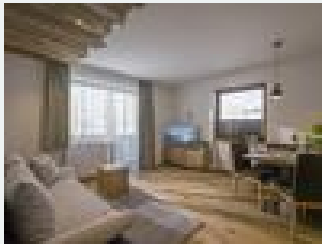

appartamento vacanze al Thiersee

Vacanze semplicemente fantastiche direttamente sul lago! Offerte di vacanze adatte per le famiglie, camere per famiglie con camera aggiuntiva per i bambini. Zona benessere con sauna, bagno turco, whirlpool, sal fitness e zona relax. Terrazza sul lago in estate con sdraio, vista sul lago, spiaggia per fare il bagno, snackbar e prato per prendere il sole. Piatti ricchi e genuini: colazione a buffet, specialità tirolesi, snack, caffè. Parcheggio interno

Camere e appartamenti

Offerte attuali

Appartamento, bagno, WC, vista lago

Apartment Seeblick 54 m² für 2-4 Personen – großzügiges 2 Zimmer
Apartment 1 Schlafzimmer mit Blick auf den Thiersee voll
ausgestatteter Küche, gemütliche Sitzecke Wohn- und Esszimmer
mit Kuschel Co...

1-2 Personen · 1 Camera da letto · 54 m²

ab
€ 65,00
a persona il 07.02.2023

[Vai all'offerta](#)

Appartamento, bagno, WC, vista lago

Apartment Bergseeblick 55 m² für 2-4 Personen – großzügiges
Apartment 2 Schlafzimmer mit Blick auf den die Berge voll
ausgestatteter Küche, Minibar, gemütliche Sitzecke Wohn- und
Esszimmer mit Kusc...

1-2 Personen · 1 Camera da letto · 25 m²

ab
€ 62,00
a persona il 07.02.2023

[Vai all'offerta](#)

Casa vacanze, doccia, WC, vista lago

Apartment See Chalet 32 m² für 2-3 Personen – großzügiges 2 Zimmer Apartment voll ausgestatteter Küche, gemütliche Sitzecke Wohn- und Esszimmer mit Kuschel Couch, TV Badezimmer mit Dusche/WC, Fön,...