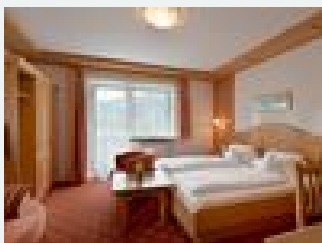

Appartamento, doccia, WC, vista lago

Apartment Pendling 45 m² für 2-4 Personen – großzügiges 2 Zimmer Apartment 1 Schlafzimmer mit Blick auf den Thiersee voll ausgestatteter Küche, gemütliche Sitzecke Wohn- und Esszimmer mit Kuschel Co...

1-3 Personen · 1 Camera da letto · 45 m²

ab
€ 65,00
a persona il 07.02.2023

[Vai all'offerta](#)

Condizioni

Servizi inclusi: Parcheggio, biancheria da letto, asciugamani e teli bagno, connessione wireless nelle zone comuni, biglietto d'ingresso al lago, cocktail di benvenuto, cartina escursionistica

Pension Ticklhof am See

appartamento vacanze al Thiersee

Breiten 107

A-6335 Thiersee

E-mail: info@ticklhof.com

Telefono: (0043) 5376 5403

<http://www.ticklhof.com/>