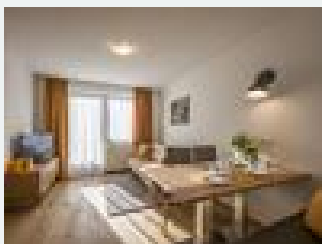

Appartamento, bagno, WC, lato montagna

Apartment HÜTTENZAUBER 55 m² für 2-4 Personen – großzügiges
Apartment 2 Schlafzimmer, 1 x Doppelbett, 1 x Zweibett getrennt. voll
ausgestatteter Küche, Minibar, gemütliche Sitzecke Wohn- und
Esszimm...

1-4 Personen · 2 Camera da letto · 55 m²

ab
€ 60,00
a persona il 07.02.2023

[Vai all'offerta](#)