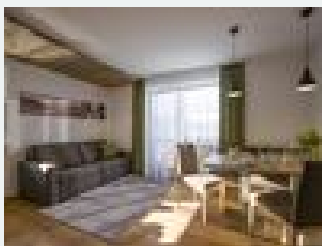

appartamento vacanze al Thiersee

Vacanze semplicemente fantastiche direttamente sul lago! Offerte di vacanze adatte per le famiglie, camere per famiglie con camera aggiuntiva per i bambini. Zona benessere con sauna, bagno turco, whirlpool, sal fitness e zona relax. Terrazza sul lago in estate con sdraio, vista sul lago, spiaggia per fare il bagno, snackbar e prato per prendere il sole. Piatti ricchi e genuini: colazione a buffet, specialità tirolesi, snack, caffè. Parcheggio interno

Camere e appartamenti

Offerte attuali

Appartamento, bagno, WC, vista lago

Apartment Seeblick 54 m² für 2-4 Personen – großzügiges 2 Zimmer
Apartment 1 Schlafzimmer mit Blick auf den Thiersee voll
ausgestatteter Küche, gemütliche Sitzecke Wohn- und Esszimmer
mit Kuschel Co...

1-2 Personen · 1 Camera da letto · 54 m²

ab
€ 65,00
a persona il 07.02.2023

[Vai all'offerta](#)

Appartamento, bagno, WC, vista lago

Apartment Bergseeblick 55 m² für 2-4 Personen – großzügiges
Apartment 2 Schlafzimmer mit Blick auf den die Berge voll
ausgestatteter Küche, Minibar, gemütliche Sitzecke Wohn- und
Esszimmer mit Kusc...

1-2 Personen · 1 Camera da letto · 25 m²

ab
€ 62,00
a persona il 07.02.2023

[Vai all'offerta](#)

Casa vacanze, doccia, WC, vista lago

Apartment See Chalet 32 m² für 2-3 Personen – großzügiges 2 Zimmer Apartment voll ausgestatteter Küche, gemütliche Sitzecke Wohn- und Esszimmer mit Kuschel Couch, TV Badezimmer mit Dusche/WC, Fön,...