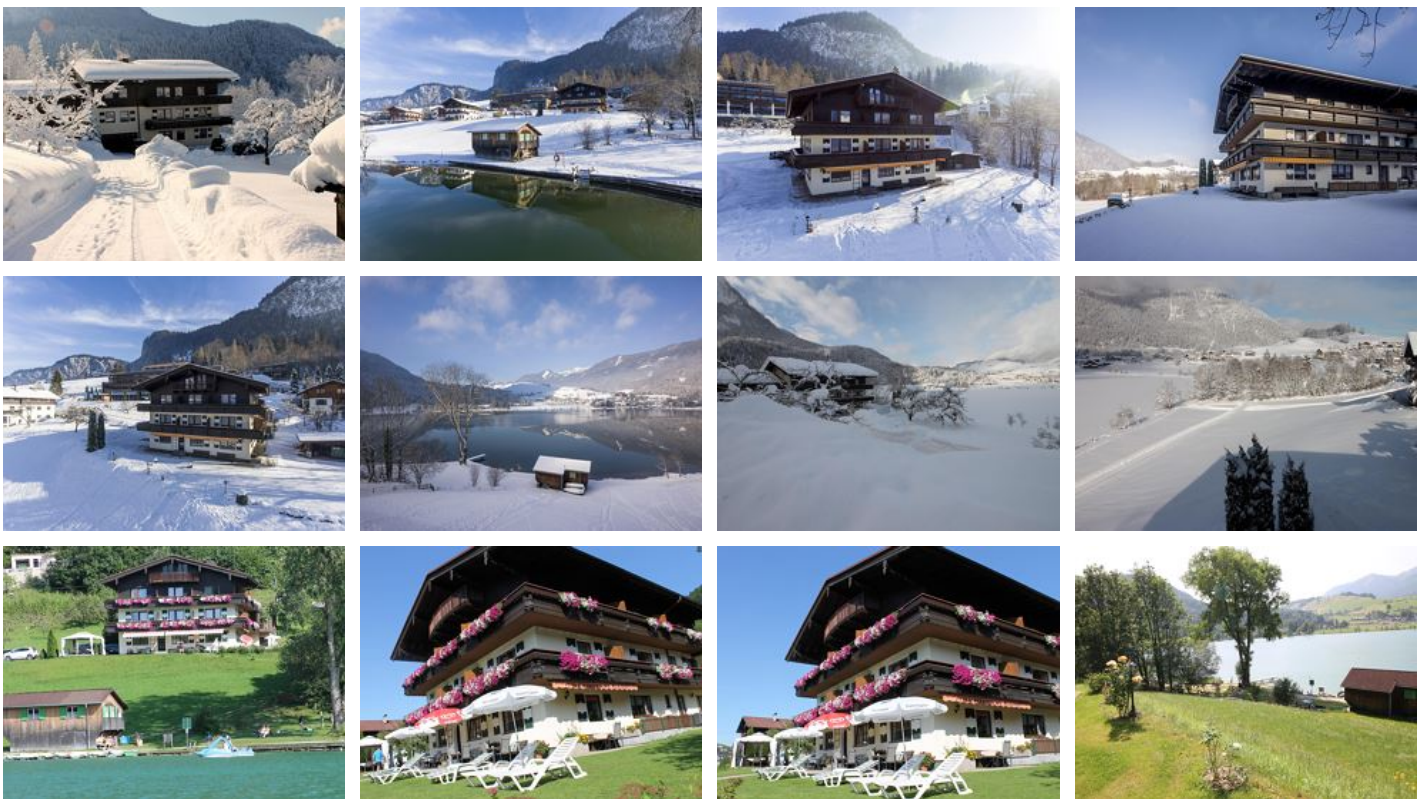

Pension Ticklhof am See ***

appartamento vacanze in Thiersee

Breiten 107 · A-6335 Thiersee · info@ticklhof.com · (0043) 5376 5403
Ulteriori informazioni ai link <http://www.ticklhof.com/>

Pension Ticklhof am See ***

appartamento vacanze al Thiersee

Vacanze semplicemente fantastiche direttamente sul lago! Offerte di vacanze adatte per le famiglie, camere per famiglie con camera aggiuntiva per i bambini. Zona benessere con sauna, bagno turco, whirlpool, sal fitness e zona relax. Terrazza sul lago in estate con sdraio, vista sul lago, spiaggia per fare il bagno, snackbar e prato per prendere il sole. Piatti ricchi e genuini: colazione a buffet, specialità tirolesi, snack, caffè. Parcheggio interno

Dotazione

sulle piste di fondo · sul sentiero · vicino alla spiaggia · vicino ai prati · al lago · situato in collina · sul lago · lago – distanza (m): 30 · zona tranquilla · zona verde · sauna · bagno turco · bagno turco aromatico · sala riposo/relax · sanarium