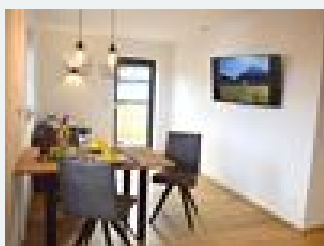

Appartamento, doccia e bagno, WC, balcone

Die Ferienwohnung SONNENSCHNEE ist mit 45m² unsere kleinste Wohlfühlwohnung im Haus. Den herrlichen Blick auf den Thiersee incl. Dorf, das Kaisergebirge, den Wiesen und den Pendling können Sie direkt...

1-3 Personen · 1 Camera da letto · 45 m²

ab
€ 90,00

per appartamento il 19.04.2024

[Vai all'offerta](#)