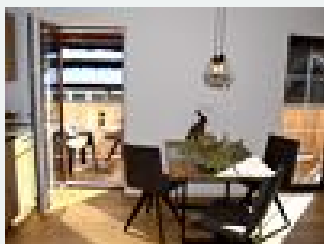

Appartamento, doccia e bagno, WC, lato montagna

Die Ferienwohnung PENDLINGBLICK ist mit 48m² eine unserer kleineren Wohnungen. Den herrlichen Blick auf den Berg Pendling, den Thiersee, den Wiesen und Wald können Sie direkt von der Wohnung/Balkon au...

1-4 Personen · 2 Camera da letto · 48 m²

ab
€ 120,00

per appartamento il 19.04.2024

[Vai all'offerta](#)