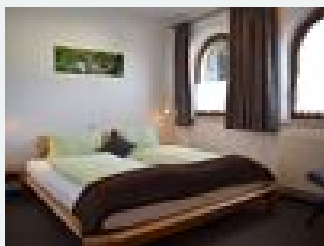

Camere e appartamenti

Offerte attuali

app/2 sale letto/doccia, WC

Dotazione completa e moderna, ottimi mobili, casa vacanza adatta alla famiglia (55 m²) per 2-6 persone. Dotazione: Anticamera, 1 soggiorno-camera da letto con cucina e divano letto doppio, 2 camere da...

1-5 Personen · 2 Camera da letto · 55 m²

ab
€ 90,00

per appartamento il 25.05.2024

[Vai all'offerta](#)

Condizioni

Servizi inclusi: Biancheria da letto, biancheria da bagno

Ferienwohnung Seethaler

appartamento vacanze al Thiersee