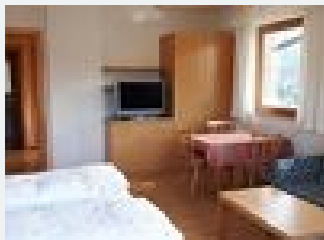

Nuovo: soggiorno grande, comodo e luminoso, 2 camere da letto, cucina completamente arredata, guardaroba, doccia e WC separato, balcone in direzione sud.

1-2 Personen · 2 Camera da letto · 55 m²

ab
€ 63,00

per appartamento il 17.05.2025

[Vai all'offerta](#)

Appartamento „Dorfblick“

Camera-soggiorno luminosa, camera per bambini separato, grande cucina, ripostiglio, doccia, WC, grande balcone in direzione sud e ovest.

1-4 Personen · 1 Camera da letto · 46 m²

ab
€ 53,00

per appartamento il 17.05.2025

[Vai all'offerta](#)

Appartamento „Sonwendjoch“

Nuovamente arredato: Camera-soggiorno luminoso con cucina nel corridoio, angolo cottura comodo, bagno con finestra lucernario.