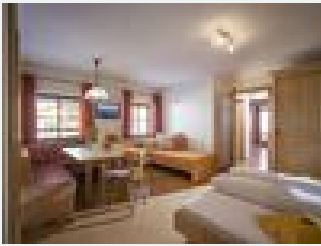

Camere e appartamenti

Offerte attuali

FATTORIA: Camere matrimoniali

Cordiale, confortevole, naturale, tradizionale e comodo. Tutte le camere sono attrezzate con cura e di legno di abete rosso, spaziose e confortevoli. Con doccia/WC e balcone, vista panoramica stupenda...

1-2 Personen · 1 Camera da letto · 18 m²

ab
€ 33,00

a persona il 30.01.2023

[Vai all'offerta](#)