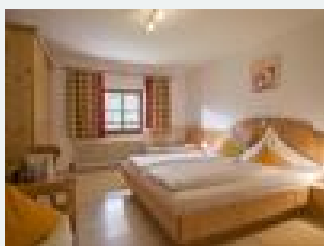

FATTORIA: Appartamento 2 per 2-5 persone

- 2 camere matrimoniali con 1 letto addizionale - 2 bagni con doccia/WC, lavabo, asciugacapelli - cucina separata: frigo, stufa elettronica, forno, microonde, macchina da caffè, bollitore di acqua, to...

2-4 Personen · 1 Camera da letto · 50 m²

ab
€ 112,00
per appartamento il 25.05.2024

[Vai all'offerta](#)