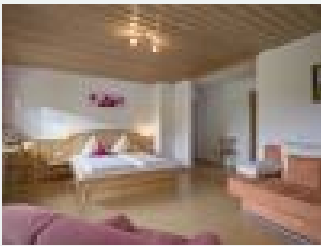

### Camera tripla, doccia, WC

Doppelzimmer mit Dusche/WC und Balkon und zusätzlichem drittem Bett für ein Kind

1-2 Personen · 1 Camera da letto · 20 m<sup>2</sup>

ab  
**€ 88,00**

a persona il 30.01.2023

[Vai all'offerta](#)