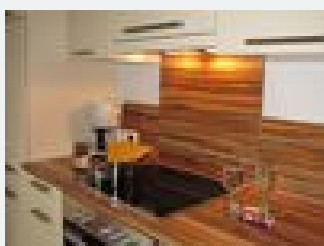

CASA DI APPARTAMENTI: App. C per 2-5 persone

Nuovo appartamento esclusivo, moderno ed attrezzato con cura, verso il sud con accesso balcone dal salone ed una camera. Mobili da giardino confortevoli sul grande balcone. – 2 camere matrimoniali, u...

2-4 Personen · 2 Camera da letto · 70 m²

ab
€ 122,00

per appartamento il 25.05.2024

[Vai all'offerta](#)

Condizioni

Servizi compresi: lenzuola, asciugamani, strofinacci in tutti gli appartamenti Servizi a pagamento: animali domestici, lavatrice

Vital-Hof Wanishof

agriturismo al Thiersee

Hinterthiersee 15

A-6335 Thiersee

E-mail: mail@wanishof.at

Telefono: +43 5376 5544

<http://www.wanishof.at/>