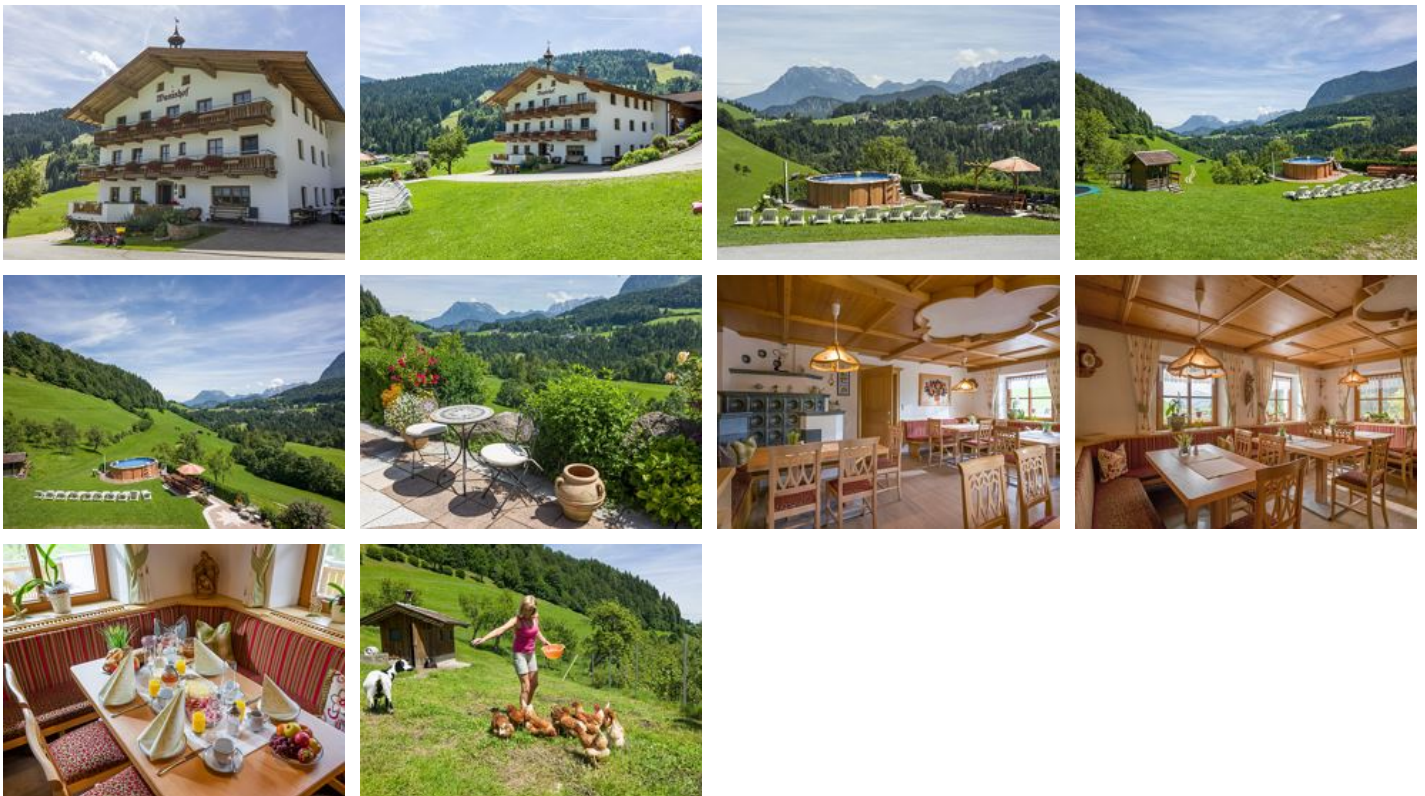

85 %
75 Valutazioni

Vital-Hof Wanishof

agriturismo in Thiersee

Hinterthiersee 15 · A-6335 Thiersee · mail@wanishof.at · +43 5376 5544
Ulteriori informazioni ai link <http://www.wanishof.at/>

Vital-Hof Wanishof

agriturismo al Thiersee

La fattoria Wanishof è un gioiello in posizione meravigliosa a Hinterthiersee. Qui si uniscono la tradizione e lo stile moderno in modo armonico. Ognuno troverà le sue vacanze ottime – sia nella fattoria con camere di stile tirolese ed appartamenti con vista splendida sulle montagne Kaisergebirge sia nella casa vicina con appartamento spazioso e completamente arredato, completato della casa di appartamenti moderna a 100 m. Un'atmosfera consapevole di benessere – cordialità – stile e gioia di...

Dotazione

vicino ai prati · vicino al bosco · isolato · zona tranquilla · sauna

Camere e appartamenti

Offerte attuali

FATTORIA: Camere matrimoniali

Cordiale, confortevole, naturale, tradizionale e comodo. Tutte le camere sono attrezzate con cura e di legno di abete rosso, spaziose e confortevoli. Con doccia/WC e balcone, vista panoramica stupenda...