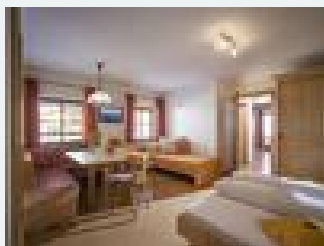

Dotazione

vicino ai prati · vicino al bosco · isolato · zona tranquilla · sauna

Camere e appartamenti

Offerte attuali

FATTORIA: Camere matrimoniali

Cordiale, confortevole, naturale, tradizionale e comodo. Tutte le camere sono attrezzate con cura e di legno di abete rosso, spaziose e confortevoli. Con doccia/WC e balcone, vista panoramica stupenda...

1-2 Personen · 1 Camera da letto · 18 m²

ab
€ 84,00
a persona il 25.05.2024

[Vai all'offerta](#)

Camera tripla, doccia, WC

Doppelzimmer mit Dusche/WC und Balkon und zusätzlichem drittem Bett für ein Kind

1-3 Personen · 1 Camera da letto · 20 m²

ab
€ 84,00
a persona il 25.05.2024

[Vai all'offerta](#)

FATTORIA: Appartamento 1 per 2-6 persone

- 2 camere matrimoniali, una camera con accesso balcone e grande divano (adatto ad essere un divano letto) - 2 bagni con doccia/WC/lavabo, asciugacapelli - cucina con frigo, stufa elettronica, forno, ...

2-4 Personen · 2 Camera da letto · 70 m²

ab
€ 126,00

per appartamento il 25.05.2024

[Vai all'offerta](#)

CASA DI APPARTAMENTI: App. C per 2-5 persone

Nuovo appartamento esclusivo, moderno ed attrezzato con cura, verso il sud con accesso balcone dal salone ed una camera. Mobili da giardino confortevoli sul grande balcone. – 2 camere matrimoniali, u...