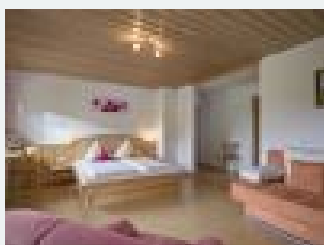

Dotazione

vicino ai prati · vicino al bosco · isolato · zona tranquilla · sauna

Camere e appartamenti

Offerte attuali

FATTORIA: Camere matrimoniali

Cordiale, confortevole, naturale, tradizionale e comodo. Tutte le camere sono attrezzate con cura e di legno di abete rosso, spaziose e confortevoli. Con doccia/WC e balcone, vista panoramica stupenda...

1-2 Personen · 1 Camera da letto · 18 m²

ab
€ 84,00
a persona il 25.05.2024

[Vai all'offerta](#)

Camera tripla, doccia, WC

Doppelzimmer mit Dusche/WC und Balkon und zusätzlichem drittem Bett für ein Kind

1-3 Personen · 1 Camera da letto · 20 m²

ab
€ 84,00
a persona il 25.05.2024

[Vai all'offerta](#)

FATTORIA: Appartamento 1 per 2-6 persone

- 2 camere matrimoniali, una camera con accesso balcone e grande divano (adatto ad essere un divano letto) - 2 bagni con doccia/WC/lavabo, asciugacapelli - cucina con frigo, stufa elettronica, forno, ...

2-4 Personen · 1 Camera da letto · 50 m²

ab
€ 112,00
per appartamento il 25.05.2024

[Vai all'offerta](#)

CASA DI APPARTAMENTI: App. A/B per 2-5 persone

Nuovo appartamento esclusivo e moderno, attrezzato con cura verso il sud, accesso terrazza dal salone ed una camera, salone nel verde. – 2 camere matrimoniali, 1 camera con persiana avvolgibile – gra...