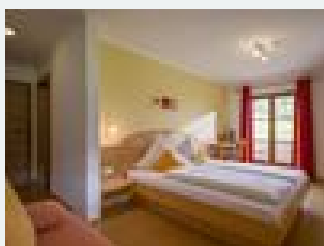

Dotazione

vicino ai prati · vicino al bosco · isolato · zona tranquilla · sauna

Camere e appartamenti

Offerte attuali

FATTORIA: Camere matrimoniali

Cordiale, confortevole, naturale, tradizionale e comodo. Tutte le camere sono attrezzate con cura e di legno di abete rosso, spaziose e confortevoli. Con doccia/WC e balcone, vista panoramica stupenda...

1-2 Personen · 1 Camera da letto · 18 m²

ab
€ 84,00
a persona il 25.05.2024

[Vai all'offerta](#)

Camera tripla, doccia, WC

Doppelzimmer mit Dusche/WC und Balkon und zusätzlichem drittem Bett für ein Kind

1-3 Personen · 1 Camera da letto · 20 m²

ab
€ 84,00
a persona il 25.05.2024

[Vai all'offerta](#)

FATTORIA: Appartamento 1 per 2-6 persone

- 2 camere matrimoniali, una camera con accesso balcone e grande divano (adatto ad essere un divano letto) - 2 bagni con doccia/WC/lavabo, asciugacapelli - cucina con frigo, stufa elettronica, forno, ...

2-4 Personen · 2 Camera da letto · 70 m²

ab
€ 126,00

per appartamento il 25.05.2024

[Vai all'offerta](#)

CASA DI APPARTAMENTI: App. C per 2-5 persone

Nuovo appartamento esclusivo, moderno ed attrezzato con cura, verso il sud con accesso balcone dal salone ed una camera. Mobili da giardino confortevoli sul grande balcone. – 2 camere matrimoniali, u...