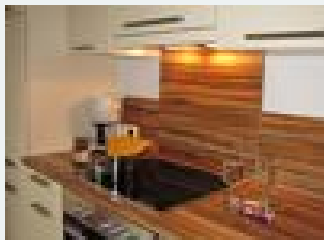

CASA DI APPARTAMENTI: App. A/B per 2-5 persone

Nuovo appartamento esclusivo e moderno, attrezzato con cura verso il sud, accesso terrazza dal salone ed una camera, salone nel verde. – 2 camere matrimoniali, 1 camera con persiana avvolgibile – gra...

2-4 Personen · 2 Camera da letto · 70 m²

ab
€ 126,00

per appartamento il 25.05.2024

[Vai all'offerta](#)