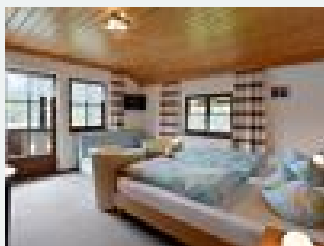

affittacamere al Thiersee

Benvenuti nella magnifica valle Thierseetal! La casa vacanze Seefried si trova in una posizione tranquilla e soleggiata direttamente sul lago. Non importa se durante le vostre vacanze vogliate rilassarvi o svolgere altre attività, qui sarete in buone mani! LA nostra struttura si trova su una piccola collinetta direttamente sul Thiersee. Tutte le camere sono confortevoli, dotate di balcone con vista sul lago, di doccia, WC e Tv via cavo. Sul prato solarium nel giardino della nostra struttura av...

Dotazione

sulle piste di fondo · sul sentiero · al lago · vicino al bosco · sulla ciclabile · sul lago · zona di alta montagna · zona tranquilla

Camere e appartamenti

Offerte attuali

camera doppia doccia, WC

Sehr schöne und freundlich eingerichtete Zimmer mit Dusche/WC und TV. Alle Zimmer mit Balkon und schönem Seeblick in ruhiger entspannter Lage. W-Lan gratis.

1-2 Personen · 1 Camera da letto · 21 m²

ab
€ 37,00
a persona il 27.11.2020

[Vai all'offerta](#)

app/1 sala letto/vasca da bagno, WC

I nostri appartamenti sono molto confortevoli e hanno una camera da letto, un soggiorno con divano letto, cucina, doccia WC, anticamera e un grande terrazzino con vista sui monti. W-Lan gratuito. ...