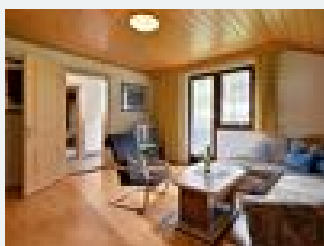

affittacamere al Thiersee

Benvenuti nella magnifica valle Thierseetal! La casa vacanze Seefried si trova in una posizione tranquilla e soleggiata direttamente sul lago. Non importa se durante le vostre vacanze vogliate rilassarvi o svolgere altre attività, qui sarete in buone mani! LA nostra struttura si trova su una piccola collinetta direttamente sul Thiersee. Tutte le camere sono confortevoli, dotate di balcone con vista sul lago, di doccia, WC e Tv via cavo. Sul prato solarium nel giardino della nostra struttura av...

Dotazione

sulle piste di fondo · sul sentiero · al lago · vicino al bosco · sulla ciclabile · sul lago · zona di alta montagna · zona tranquilla

Camere e appartamenti

Offerte attuali

camera doppia doccia, WC

Sehr schöne und freundlich eingerichtete Zimmer mit Dusche/WC und TV. Alle Zimmer mit Balkon und schönem Seeblick in ruhiger entspannter Lage. W-Lan gratis.

1-2 Personen · 1 Camera da letto · 21 m²

ab
€ 37,00
a persona il 27.11.2020

[Vai all'offerta](#)

app/1 sala letto/vasca da bagno, WC

I nostri appartamenti sono molto confortevoli e hanno una camera da letto, un soggiorno con divano letto, cucina, doccia WC, anticamera e un grande terrazzino con vista sui monti. W-Lan gratuito. ...