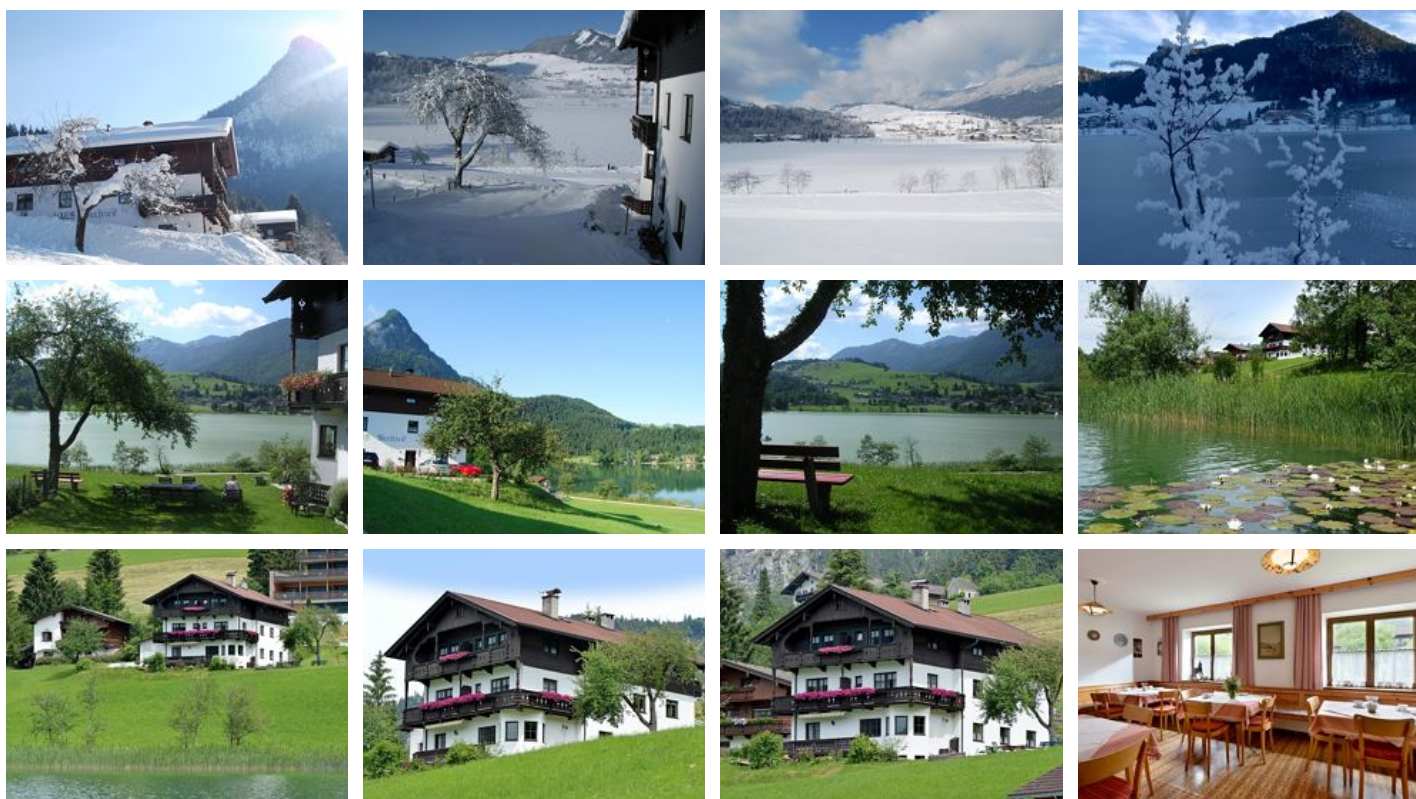

affittacamere al Thiersee

Benvenuti nella magnifica valle Thierseetal! La casa vacanze Seefried si trova in una posizione tranquilla e soleggiata direttamente sul lago. Non importa se durante le vostre vacanze vogliate rilassarvi o svolgere altre attività, qui sarete in buone mani! LA nostra struttura si trova su una piccola collinetta direttamente sul Thiersee. Tutte le camere sono confortevoli, dotate di balcone con vista sul lago, di doccia, WC e Tv via cavo. Sul prato solarium nel giardino della nostra struttura av...

Dotazione

sulle piste di fondo · sul sentiero · al lago · vicino al bosco · sulla ciclabile · sul lago · zona di alta montagna · zona tranquilla

Camere e appartamenti

Offerte attuali

camera doppia doccia, WC

Sehr schöne und freundlich eingerichtete Zimmer mit Dusche/WC und TV. Alle Zimmer mit Balkon und schönem Seeblick in ruhiger entspannter Lage. W-Lan gratis.

1-2 Personen · 1 Camera da letto · 21 m²

ab
€ 37,00
a persona il 27.11.2020