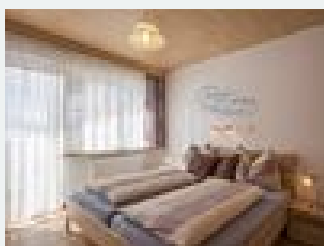

Dotazione

vicino ai prati · periferia · vicino al bosco

Camere e appartamenti

Offerte attuali

Camera doppia KAISERBLICK con doccia, bagno

Camera comoda e nuova con vista montagna

1-2 Personen · 1 Camera da letto · 20 m²

ab
€ 46,00
a persona il 27.11.2020

[Vai all'offerta](#)

app/1 sala letto/doccia, WC

L'appartamento dispone di cucina con salotto, balcone, divano letto, TV, angolo per mangiare, camera da letto con doccia, bagno e balcone.

Nell'appartamento trovate stoviglie, lavastoviglie, forno a ...

2-4 Personen · 1 Camera da letto · 35 m²

ab
€ 70,00
per appartamento il 27.11.2020

[Vai all'offerta](#)

Condizioni

Servizi gratis: Drink di benvenuto a vs. scelta Un servizio personale Una discesa in slittino con il padrone della casa Una volta la settimana caffè e dolce Una partita di curling sul ghiaccio divertente Servizio a pagamento: Garage € 3,- - al giorno