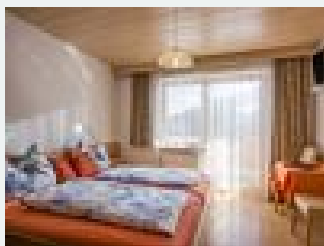

affittacamere al Thiersee

“Piccolino ma comodissimo... lasciatevi coccolare un po’“. La ns. pensione si trova all’ingresso del paese Hinterthiersee, tra montagne alte, prati e boschi tranquilli, nonostante centrale. Fino al lago impegnato solo tre minuti in macchina. Anche per raggiungere gli impianti di risalita, la pista per la slitta e lo sci di fondo sono poche minuti a piedi. Tanti sentieri di montagna passano direttamente dalla ns. casa.

Dotazione

vicino ai prati · periferia · vicino al bosco

Camere e appartamenti

Offerte attuali

Camera doppia KAISERBLICK con doccia, bagno

Camera comoda e nuova con vista montagna

1-2 Personen · 1 Camera da letto · 20 m²

ab
€ 46,00
a persona il 27.11.2020

[Vai all'offerta](#)

app/1 sala letto/doccia, WC

L'appartamento dispone di cucina con salotto, balcone, divano letto, TV, angolo per mangiare, camera da letto con doccia, bagno e balcone.

Nell'appartamento trovate stoviglie, lavastoviglie, forno a ...

2-4 Personen · 1 Camera da letto · 35 m²

ab
€ 70,00
per appartamento il 27.11.2020

[Vai all'offerta](#)

Condizioni

Servizi gratis: Drink di benvenuto a vs. scelta Un servizio personale Una discesa in slittino con il padrone della casa Una volta la settimana caffè e dolce Una partita di curling sul ghiaccio divertente Servizio a pagamento: Garage € 3,- - al giorno