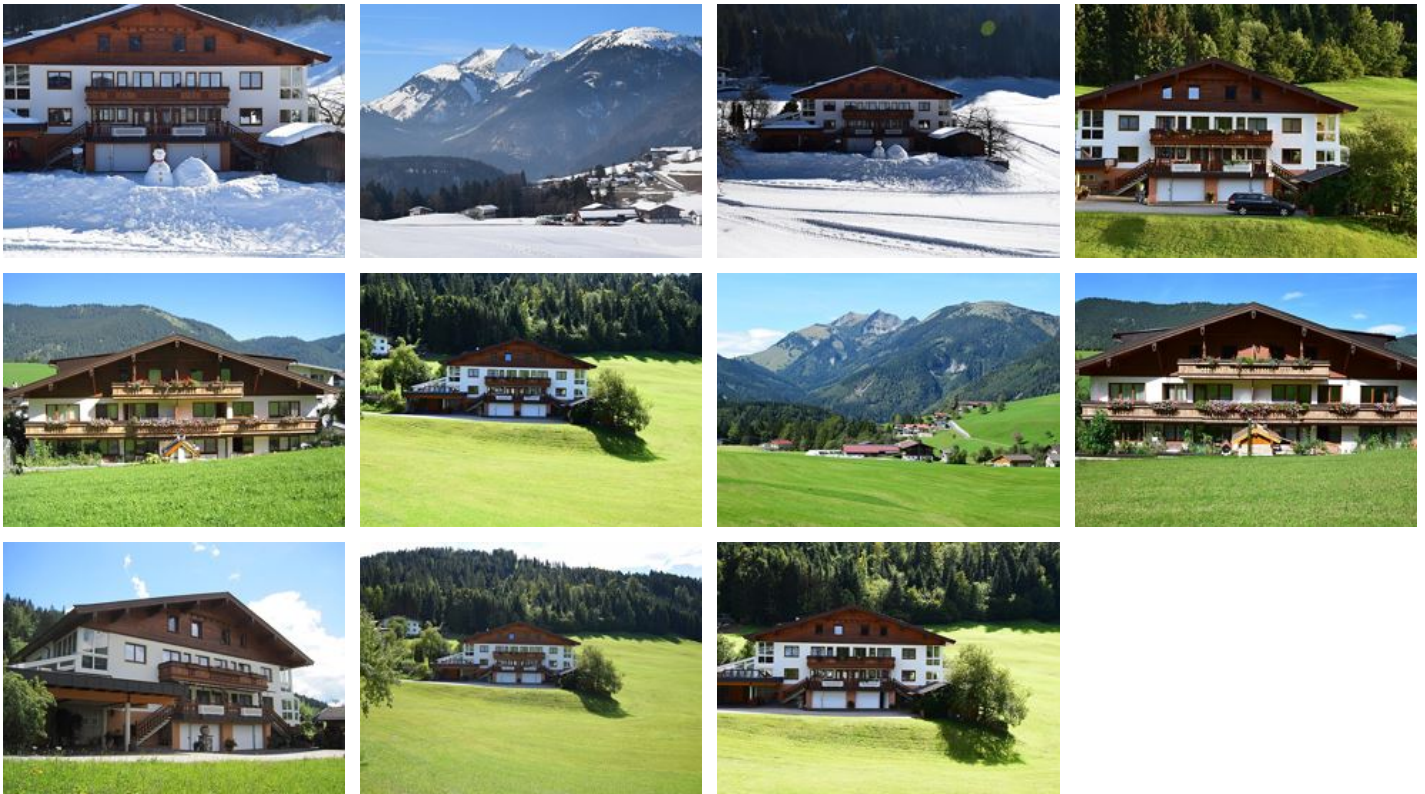

affittacamere al Thiersee

Il nostro edificio si trova in mezzo ai verdi prati, in una posizione tranquilla, soleggiata, lontana dal traffico, a soli 5 minuti a piedi dal centro di Hinterthiersee. Piste per sci di fondo, skilift e piste di slittino sono nelle immediate vicinanze. Possibilità di escursioni e giri in mountain bike poco distante dal nostro edificio.

Dotazione

sulle piste di fondo · zona tranquilla · lago – distanza (m): 5000 · vicino al bosco · zona verde · vicino piste da sci

Camere e appartamenti

Offerte attuali

Camera doppia con doccia, WC, balcone

Camera a tre letti e bella, sul lato sud-ovest, con balcone, moquette.

2-3 Personen · 1 Camera da letto · 30 m²

ab
€ 26,00
a persona il 25.11.2020

[Vai all'offerta](#)

Appartamento/1 camera da letto/1 soggiorno/doccia, WC