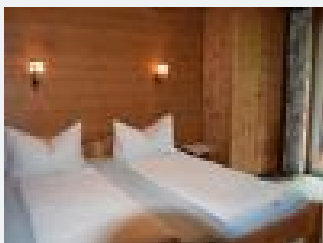

Camera doppia, sul lato sud, con balcone 17,5 mq, bagno 5,3 mq, moquette, TV.

1-2 Personen · 1 Camera da letto · 22 m²

ab
€ 26,00
a persona il 25.11.2020

[Vai all'offerta](#)

Camera doppia con doccia, WC - giardino d'inverno

Camera doppia, lato ovest/nord con giardino d'inverno 18,2 mq, bagno 4,2 mq, TV.

1-2 Personen · 1 Camera da letto · 22 m²

ab
€ 25,00
a persona il 25.11.2020

[Vai all'offerta](#)

Camera a tre letti con doccia, WC - balcone

Camera a tre letti e bella, sul lato sud-ovest, con balcone, moquette.

2-3 Personen · 1 Camera da letto · 30 m²

ab
€ 26,00
a persona il 25.11.2020

[Vai all'offerta](#)

Appartamento/1 camera da letto/1 soggiorno/doccia, WC

Cucina, soggiorno, una camera da letto, doccia/WC, grande atrio, balcone sul lato sud.

2-4 Personen · 1 Camera da letto · 61 m²

ab
€ 55,00
per appartamento il 25.11.2020

[Vai all'offerta](#)

Condizioni

Servizi inclusi: Biancheria da letto, biancheria da bagno, parcheggio auto