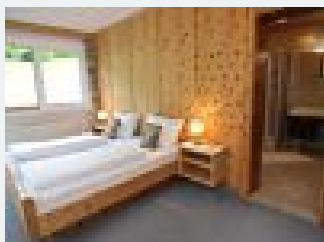

Dotazione

zona tranquilla

Camere e appartamenti

Offerte attuali

Camera doppia con doccia, WC - balcone

Camera doppia nuova e bella, sul lato sud, con balcone, 17,5 mq, bagno 5,3 mq, mobili di pino cembro, moquette.

1-2 Personen · 1 Camera da letto · 15 m²

ab
€ 35,00

a persona il 31.03.2023

[Vai all'offerta](#)

Camera doppia con doccia, WC – giardino d'inverno

Camera doppia nuova e bella, sul lato nord-est, con giardino d'inverno, vista sul Zahmer Kaiser, 18,2 mq, bagno 4,2 mq, mobili di pino cembro, moquette. Nel giardino d'inverno si trova anche un ang..

1-2 Personen · 1 Camera da letto · 15 m²

ab
€ 45,00
a persona il 31.03.2023

[Vai all'offerta](#)

Camera a tre letti con doccia, WC – balcone

Bella e nuova camera tripla 25,2 m², lato est-sud, con balcone, bagno 5 m², mobili in legno di pino cembro, cuscini di farro su richiesta.

1-3 Personen · 1 Camera da letto · 15 m²

ab
€ 35,00
a persona il 31.03.2023

[Vai all'offerta](#)

Appartamento, doccia, WC, 1 camera da letto

Wohnküche, 1 Wohnschlafraum und 1 Schlafzimmer, Dusche/WC, großer Vorraum, Südseite Balkon.