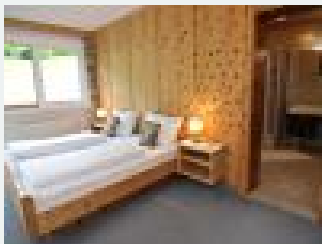

#### Camera doppia con doccia, WC - balcone

Camera doppia nuova e bella, sul lato sud, con balcone, 17,5 mq, bagno 5,3 mq, mobili di pino cembro, moquette.

1-2 Personen · 1 Camera da letto · 15 m<sup>2</sup>

### Camera doppia con doccia, WC – giardino d'inverno

Camera doppia nuova e bella, sul lato nord-est, con giardino d'inverno, vista sul Zahmer Kaiser, 18,2 mq, bagno 4,2 mq, mobili di pino cembro, moquette.

### Camera a tre letti con doccia, WC – balcone

Camera a tre letti nuova e bella, 25,2 mq, sul lato est-sud, con balcone, bagno 5 mq, mobili di pino cembro, moquette.

1-3 Personen · 1 Camera da letto · 15 m<sup>2</sup>