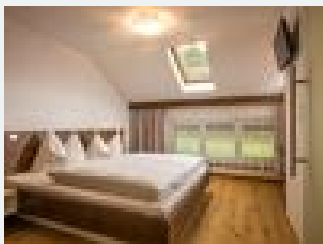

Benvenuti nel Gasthaus Schönau a Erl! Casa in posizione tranquilla in mezzo alla natura con agricoltura propria biologica. Vi offriamo 5 camere matrimoniali e 3 camere triple con doccia/WC, TV e balcone. Ricevete anche una prima colazione abbondante con prodotti propri. Godete le specialità culinarie della nostra cucina nel salone confortevole o sulla nostra terrazza soleggiata. La nostra sala per manifestazione offre spazio per ca. 100 persone ed è ideale per manifestazioni di ogni tipo, feste ...

Dotazione

vicino ai prati · zona di alta montagna · zona tranquilla · isolato · vicino al bosco · sul sentiero

Camere e appartamenti

Offerte attuali

Camera doppia, doccia, WC

Le nostre camere sono con doccia/WC nonché TV. Ricevete anche una colazione generosa con prodotti della propria produzione.

1-2 Personen · 1 Camera da letto · 18 m²

ab
€ 50,00
a persona il 25.05.2024

[Vai all'offerta](#)

Camera tripla, doccia, WC, balcone

Le nostre camere sono con doccia/WC nonché TV e balcone. Ricevete anche una colazione generosa con prodotti della propria produzione.

1-3 Personen · 1 Camera da letto · 24 m²

ab
€ 115,00
a persona il 25.05.2024

[Vai all'offerta](#)

Condizioni

Servizi da pagare: cane € 5,00

Gasthof Schönau

locanda al Erl

Schönau 18