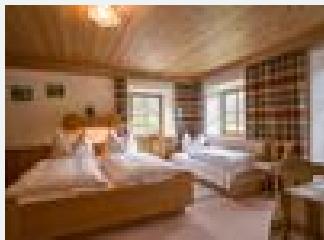

Benvenuti nel Gasthaus Schönau a Erl! Casa in posizione tranquilla in mezzo alla natura con agricoltura propria biologica. Vi offriamo 5 camere matrimoniali e 3 camere triple con doccia/WC, TV e balcone. Ricevete anche una prima colazione abbondante con prodotti propri. Godete le specialità culinarie della nostra cucina nel salone confortevole o sulla nostra terrazza soleggiata. La nostra sala per manifestazione offre spazio per ca. 100 persone ed è ideale per manifestazioni di ogni tipo, feste ...

Dotazione

vicino ai prati · zona di alta montagna · zona tranquilla · isolato · vicino al bosco · sul sentiero

Camere e appartamenti

Offerte attuali

Camera doppia, doccia, WC

Le nostre camere sono con doccia/WC nonché TV. Ricevete anche una colazione generosa con prodotti della propria produzione.

1-2 Personen · 1 Camera da letto · 18 m²

ab
€ 50,00
a persona il 25.05.2024

[Vai all'offerta](#)

Camera tripla, doccia, WC, balcone

Le nostre camere sono con doccia/WC nonché TV e balcone. Ricevete anche una colazione generosa con prodotti della propria produzione.

1-3 Personen · 1 Camera da letto · 24 m²

ab
€ 115,00
a persona il 25.05.2024

[Vai all'offerta](#)

Condizioni

Servizi da pagare: cane € 5,00

Gasthof Schönau

locanda al Erl

Schönau 18