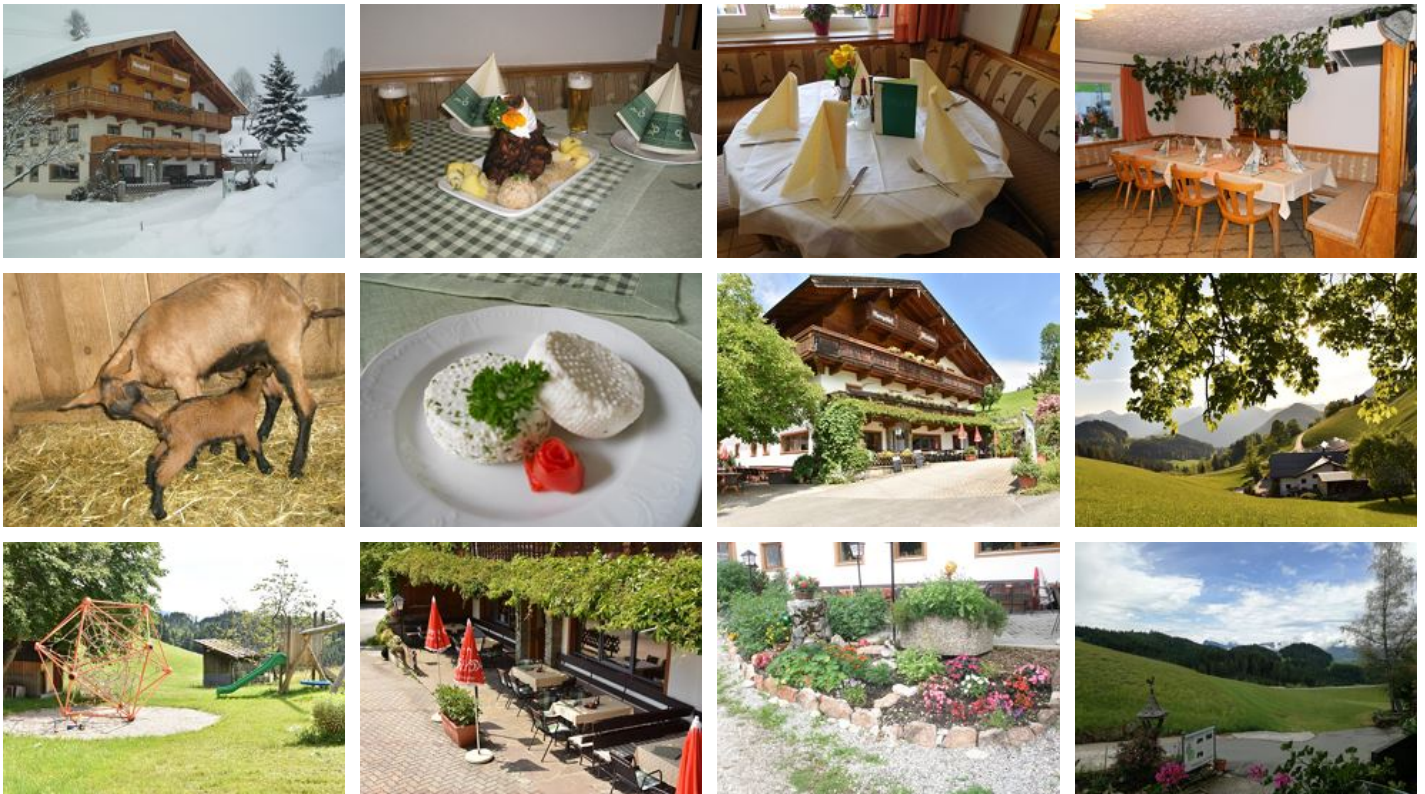

# Alpengasthof Moosbauer

## locanda al Erl

Il nostro albergo alpino si trova a 1.000 m s.l.m., è circondato da prati e boschi e offre una splendida vista sulle montagne circostanti. È il punto di partenza ideale per le escursioni da rifugio a rifugio o per salire sulle cime come lo Spitzstein e il Kranzhorn. È facilmente raggiungibile con l'auto.

### Dotazione

zona tranquilla · vicino ai prati