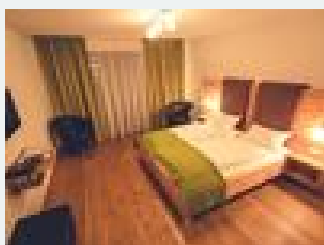

Camera per famiglia - Appartamento

Grande camera con cucina, doccia/WC, Sat-TV, telefono, asciugacapelli, balcone, per 3-4 persone.

2-4 Personen · 1 Camera da letto · 50 m²

ab
€ 109,25
a persona il 23.02.2024

[Vai all'offerta](#)