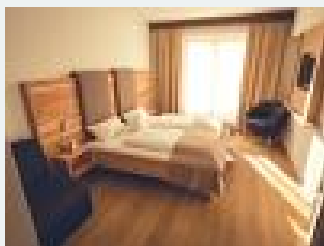

## hotel al Erl

Che Vi aspetta da noi: Stringersi e gustare! La nostra casa, condotto familiare, si trova in una posizione soleggiata vicino alla casa della passione. Le nostre camere eccezionali fatto del legno naturale con letto a baldacchino promettono tempi in due! Vi viziamo con prodotti contadineschi della nostra reggione. Cerchiamo di realizzare dei piatti stravaganti e fatto a mano. Ai Tutti i stagioni un luogo da benessere e un punto di partenza per attività numerosi. Vostro hotel nuziale! Organizziam...

### Camera doppia con cucinetta, doccia, WC

Camera doppia, doccia/WC, Sat-TV, telefono, asciugacapelli, balcone.

1-2 Personen · 1 Camera da letto · 20 m<sup>2</sup>

ab  
**€ 102,92**  
a persona il 23.02.2024

### Camera di legno naturale con letto a baldacchino

Grande camera doppia di legno naturale (adatto anche per persone allergici), camera con letto a baldacchino, doccia massaggio, telefono, Sat-TV, cassaforte, frigobar, balcone.

### Camera doppia, doccia, WC, balcone

Grande camera doppia di legno naturale (adatto anche per persone allergici), letto a baldacchino, vasca angolare grande, Sat-TV, telefono, cassaforte, asciugacapelli, frigobar, balcone.