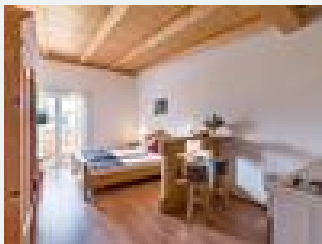

appartamento vacanze al Erl

Benvenuti nella Casa Appartamenti Osterauer! La nostra casa appartamenti è stata completata nel 2016 e si trova in una posizione tranquilla nel centro di Erl. I 4 appartamenti, progettati con amore e di dimensioni diverse, dispongono tutti di un angolo cottura e di un balcone. Immersa in un prato verde, la nostra casa appartamenti offre una vista sul Kaisergebirge (Zahmer Kaiser e Wilder Kaiser). È un punto di partenza ideale per escursioni o tour montani e percorsi in bicicletta o mountain bike...

Dotazione

vicino ai prati · zona tranquilla · posizione centrale

Camere e appartamenti

Offerte attuali

Appartamento, toilette e bagno/doccia separati, 2 camere da letto

La casa di appartamenti dispone di un ampio ingresso da cui si accede ai 4 appartamenti. Il più grande è il nostro appartamento Lavanda. Dispone di un ingresso da cui si accede al bagno, al wc separat...

2-4 Personen · 2 Camera da letto · 55 m²

ab
€ 35,00

a persona il 17.05.2025

[Vai all'offerta](#)

Appartamento, bagno, WC, 1 camera da letto

L'appartamento dispone di un ampio ingresso da cui si accede ai 4 appartamenti. L'appartamento Timo ha una camera da letto di circa 28 mq con angolo cottura e un bagno con doccia e WC.

Riscaldamento a...

1-2 Personen · 1 Camera da letto · 28 m²

ab
€ 32,50

a persona il 17.05.2025

[Vai all'offerta](#)

Appartamento, doccia, WC, rinnovata

La casa di appartamenti dispone di un ampio ingresso da cui si accede ai 4 appartamenti. L'appartamento Menta dispone di una camera da letto di circa 32 mq con angolo cottura e bagno con doccia e W.C.R...