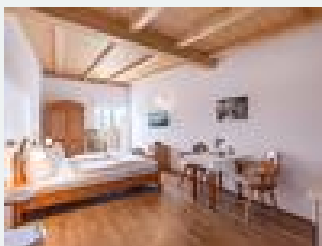

appartamento vacanze al Erl

Benvenuti nella Casa Appartamenti Osterauer! La nostra casa appartamenti è stata completata nel 2016 e si trova in una posizione tranquilla nel centro di Erl. I 4 appartamenti, progettati con amore e di dimensioni diverse, dispongono tutti di un angolo cottura e di un balcone. Immersa in un prato verde, la nostra casa appartamenti offre una vista sul Kaisergebirge (Zahmer Kaiser e Wilder Kaiser). È un punto di partenza ideale per escursioni o tour montani e percorsi in bicicletta o mountain bike...

Dotazione

vicino ai prati · zona tranquilla · posizione centrale

Camere e appartamenti

Offerte attuali

Appartamento, toilette e bagno/doccia separati, 2 camere da letto

La casa di appartamenti dispone di un ampio ingresso da cui si accede ai 4 appartamenti. Il più grande è il nostro appartamento Lavanda. Dispone di un ingresso da cui si accede al bagno, al wc separat...

2-4 Personen · 2 Camera da letto · 55 m²

ab
€ 35,00

a persona il 17.05.2025

[Vai all'offerta](#)

Appartamento, bagno, WC, 1 camera da letto

L'appartamento dispone di un ampio ingresso da cui si accede ai 4 appartamenti. L'appartamento Timo ha una camera da letto di circa 28 mq con angolo cottura e un bagno con doccia e WC.

Riscaldamento a...

1-2 Personen · 1 Camera da letto · 28 m²

ab
€ 32,50

a persona il 17.05.2025

[Vai all'offerta](#)

Appartamento, doccia, WC, rinnovata

La casa di appartamenti dispone di un ampio ingresso da cui si accede ai 4 appartamenti. L'appartamento Menta dispone di una camera da letto di circa 32 mq con angolo cottura e bagno con doccia e W.C.R...