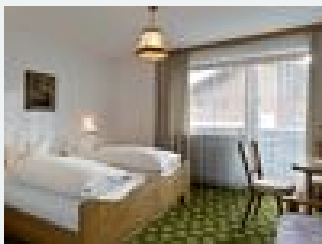

Dotazione

vicino al bosco · sulla ciclabile · periferia

Camere e appartamenti

Offerte attuali

Camera doppia, doccia, WC, comfort

Le nostre 5 camere confort sono fornite di doccia e WC, hanno quasi tutte un balcone a disposizione e sono interamente arredate in tipico stile tirolese. In tutte le camere troverete la connessione wi...

1-2 Personen · 1 Camera da letto · 24 m²

ab
€ 22,00
a persona il 17.05.2025

[Vai all'offerta](#)

Appartamento, doccia, WC, balcone

I nostri 2 appartamenti vacanza, l'ideale per 2 fino ad un massimo di 5 persone, dispongono di zona giorno con angolo letto, camera da letto, cucina, bagno, WC, balcone e connessione wireless gratuita...

2-5 Personen · 1 Camera da letto · 50 m²

ab
€ 50,00

per appartamento il 17.05.2025

[Vai all'offerta](#)

Condizioni

Servizi inclusi: Biancheria da letto, biancheria da bagno, parcheggio, connessione wireless; la nostra struttura dispone anche di un noleggio di biciclette e di un deposito custodito per le vostre biciclette.