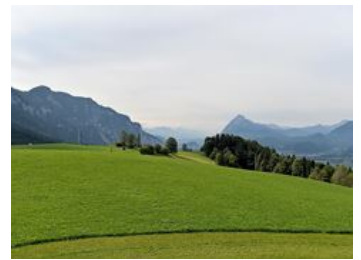

## agriturismo al Ebbs

Agriturismo in posizione panoramica a Buchberg. Con vista sul vicino Kaisergebirge e sulla valle dell'Inn. A circa 1,5 km dal centro del paese. Camere accoglienti con balcone. Sala con TV satellitare. Atmosfera familiare e particolarmente adatto per i bambini. Uso cucina. Ricca colazione. Ampio prato per prendere il sole e terrazza. Inoltre abbiamo a disposizione un appartamento accogliente con balcone e TV satellitare, su richiesta disponibilità di colazione.