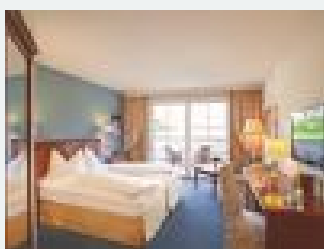

# Hotel Panorama Royal \*\*\*\*

## hotel al Bad Häring

Un cordiale benvenuto al castello di benessere Panorama Royal! Entrate in quest'albergo di benessere per la gioia di vivere. Il castello di benessere Panorama Royal offre un ambiente eccezionale e riposo in perfezione. Per quello la posizione era guarita da raggi negativi della terra e l'armonia degli elementi terra, acqua, aria e fuoco era stabilizzato prima della costruzione. L'energia positiva può essere sentita già solo entrando questa casa eretta secondo la dottrina di feng shui. Riacquist...

### Twin Comfort

SvegliateVi nelle vacanze benessere in una delle nostre camere spaziose con balconcino di ca. 30 m<sup>2</sup>! Con vista panoramica sulle belle montagne di Bad Häring. Attrezzate di doccia/WC, minibar, cassafor...

### Twin Relax

Soggiornate nella camera spaziosa Opal di 33 m<sup>2</sup> e lasciate scorrere l'occhio sulle montagne tirolesi stupende, la valle dell'Inn ai Vostri piedi. Attrezzate di vasca da bagno/doccia, WC, minibar, cass...