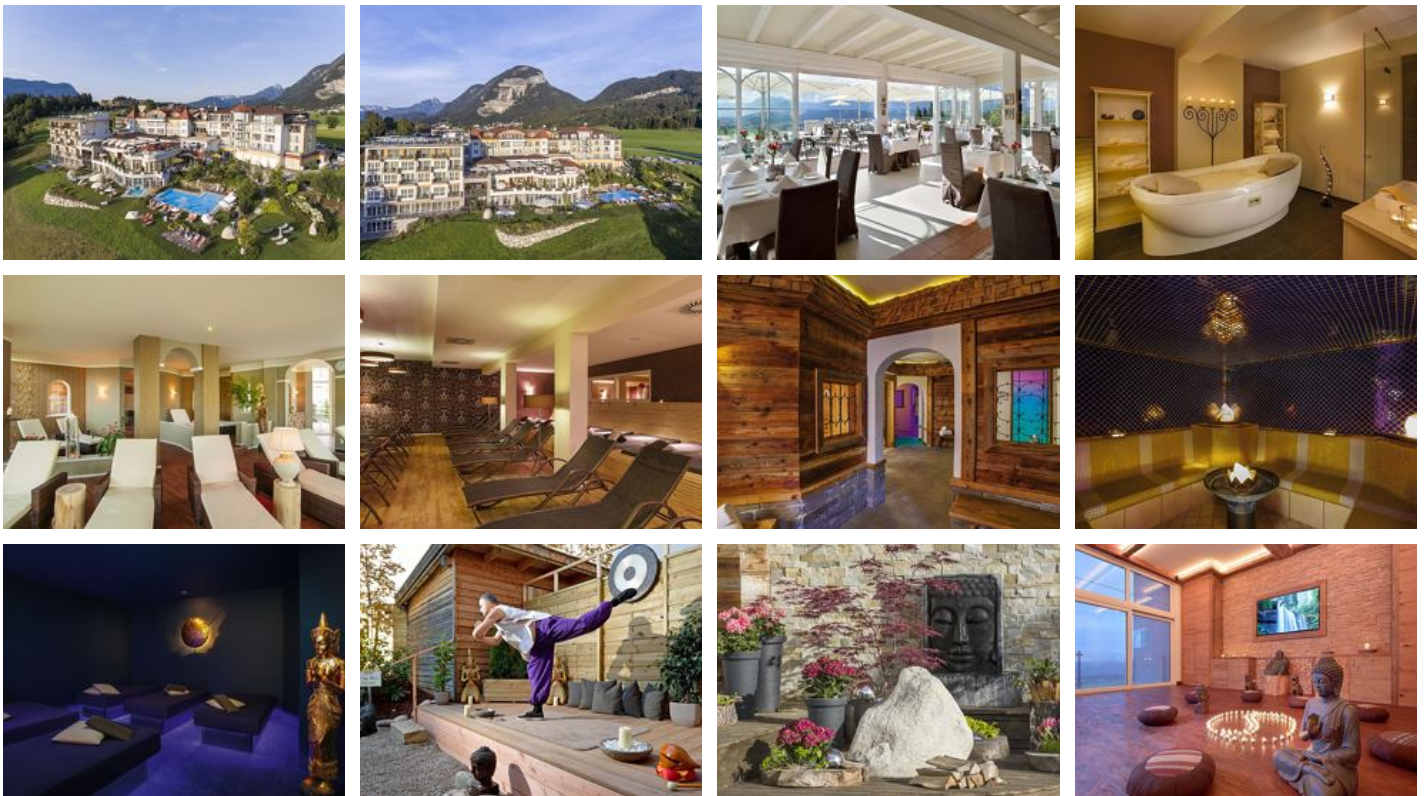

# Hotel Panorama Royal \*\*\*\*

## hotel al Bad Häring

Un cordiale benvenuto al castello di benessere Panorama Royal! Entrate in quest'albergo di benessere per la gioia di vivere. Il castello di benessere Panorama Royal offre un ambiente eccezionale e riposo in perfezione. Per quello la posizione era guarita da raggi negativi della terra e l'armonia degli elementi terra, acqua, aria e fuoco era stabilizzato prima della costruzione. L'energia positiva può essere sentita già solo entrando questa casa eretta secondo la dottrina di feng shui. Riacquist...

### Suite Royal

Nella Suite Royal potete fare l'esperienza della relazione armoniosa degli elementi terra, acqua, fuoco ed aria. Sentite l'energia positiva nella Suite Royal e godete la vista meravigliosa sulla valle...