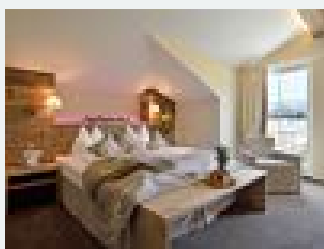

### Twin Comfort

SvegliateVi nelle vacanze benessere in una delle nostre camere spaziose con balconcino di ca. 30 m<sup>2</sup>! Con vista panoramica sulle belle montagne di Bad Häring. Attrezzate di doccia/WC, minibar, cassafor...

1-2 Personen · 1 Camera da letto · 30 m<sup>2</sup>

ab  
**€ 164,00**  
a persona il 24.09.2021

[Vai all'offerta](#)

### Twin Relax

Soggiornate nella camera spaziosa Opal di 33 m<sup>2</sup> e lasciate scorrere l'occhio sulle montagne tirolesi stupende, la valle dell'Inn ai Vostri piedi. Attrezzate di vasca da bagno/doccia, WC, minibar, cass...

### Junior Suite

Vacanze benessere nella Suite Diamant. Arrivare, rilassare e sentire a casa. La Suite Diamant di ca. 35 m<sup>2</sup> con vasca da bagno/doccia, WC, minibar, cassaforte sorprende con un'atmosfera benessere parti...