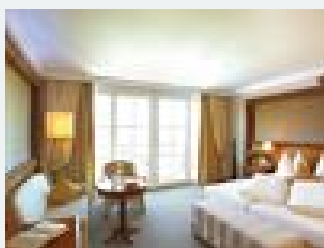

## Camere e appartamenti

Offerte attuali

### Twin Comfort

SvegliateVi nelle vacanze benessere in una delle nostre camere spaziose con balconcino di ca. 30 m<sup>2</sup>! Con vista panoramica sulle belle montagne di Bad Häring. Attrezzate di doccia/WC, minibar, cassafor...

### Twin Relax

Soggiornate nella camera spaziosa Opal di 33 m<sup>2</sup> e lasciate scorrere l'occhio sulle montagne tirolesi stupende, la valle dell'Inn ai Vostri piedi. Attrezzate di vasca da bagno/doccia, WC, minibar, cass...

### Junior Suite

Vacanze benessere nella Suite Diamant. Arrivare, rilassare e sentire a casa. La Suite Diamant di ca. 35 m<sup>2</sup> con vasca da bagno/doccia, WC, minibar, cassaforte sorprende con un'atmosfera benessere parti...