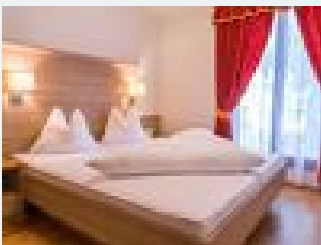

1-6 Personen · 2 Chambre à coucher · 78 m²

ab
€ 55,00
par personne le 17.05.2025

[Voir l'offre](#)

Appartement n° 14 / TYPE II

Tolle Lage, großzügige Einrichtung mit Terrasse oder Balkon. Große Wohnküche sowie 2 eigene Schlafzimmer. Mittels Etagenlift erreichbar. 2 Bäder mit Dusche und WC, eines davon Behindertengerecht.

1-6 Personen · 2 Chambre à coucher · 78 m²

ab
€ 70,00
par personne le 17.05.2025

[Voir l'offre](#)

Appartement n° 15 / TYPE II

Tolle Lage, großzügige Einrichtung mit Terrasse oder Balkon. Große Wohnküche sowie 2 eigene Schlafzimmer. Mittels Etagenlift erreichbar. 2 Bäder mit Dusche und WC, eines davon Behindertengerecht.

1-6 Personen · 2 Chambre à coucher · 78 m²

ab
€ 70,00
par personne le 17.05.2025

[Voir l'offre](#)

Appartement, douche, WC, 2 chambres

Tolle Lage, großzügige Einrichtung mit Terrasse oder Balkon. Große Wohnküche sowie 2 eigene Schlafzimmer. Mittels Etagenlift erreichbar. 2 Bäder mit Dusche und WC, eines davon Behindertengerecht.

1-6 Personen · 2 Chambre à coucher · 78 m²

ab
€ 70,00
par personne le 17.05.2025

[Voir l'offre](#)

Appartement n° 18 / TYPE III

Geeignetes Appartement für 2-4 Personen mit großem Balkon, Bad und Dusche getrennt. Nicht mittels Etagenlift erreichbar.