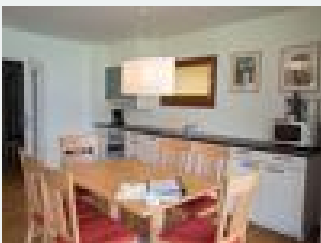

Appartement n° 18 / TYPE III

Geeignetes Appartement für 2-4 Personen mit großem Balkon, Bad und Dusche getrennt. Nicht mittels Etagenlift erreichbar.

1-6 Personen · 2 Chambre à coucher · 70 m²

ab
€ 70,00
par personne le 17.05.2025

[Voir l'offre](#)