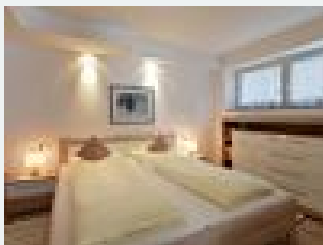

Appartement, douche, WC, vue sur le lac

Schlafen: Die beiden Schlafzimmer verfügen jeweils über ein Doppelbett (180x200) und bieten Staumöglichkeiten für Ihr Reisegepäck. Für eine fünfte Person stellen wir Ihnen gerne ein Zustellbett zur Ver...

2-5 Personen · 2 Chambre à coucher · 68 m²

ab
€ 168,00

par personne le 17.05.2025

[Voir l'offre](#)

Conditions

Inkludierte Leistungen: gebührenfreies Baden im Thiersee, große Liegewiese, Liegestühle mit Sonnendach, Stand-Up-Paddel, Ruderboot, Whirlpool, Gartentrampolin, Kinderspielturm (mit Sandkasten, Rutsche, Schaukeln), Parkplatz, Heizung, Strom, Gemeinschaftsraum, Bibliothek, DVD-Verleih, W-Lan im ganzen Haus, Haustiere: 10 €/Tag