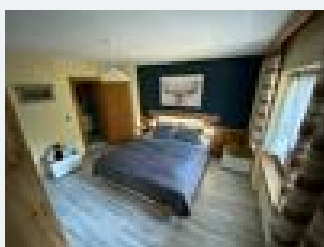

Chambres et appartements

Offres actuelles

Appartement, douche, WC, 2 chambres

L'appartement comprend 2 pièces avec cuisine-salon, une chambre à coucher spacieuse, une salle de bains avec douche et toilettes et un balcon avec une belle vue. Une autre chambre d'hôtes est disponi...

1-5 Personen · 2 Chambre à coucher · 60 m²

ab
€ 105,00

par appartement le 07.02.2023

[Voir l'offre](#)

Appartement, douche et baignoire, WC, vue sur le lac

L'appartement comprend 2 pièces avec une cuisine-salon, une chambre à coucher spacieuse, une salle de bain avec douche et WC et un balcon avec une belle vue. Une télévision avec WiFi gratuit et des p...