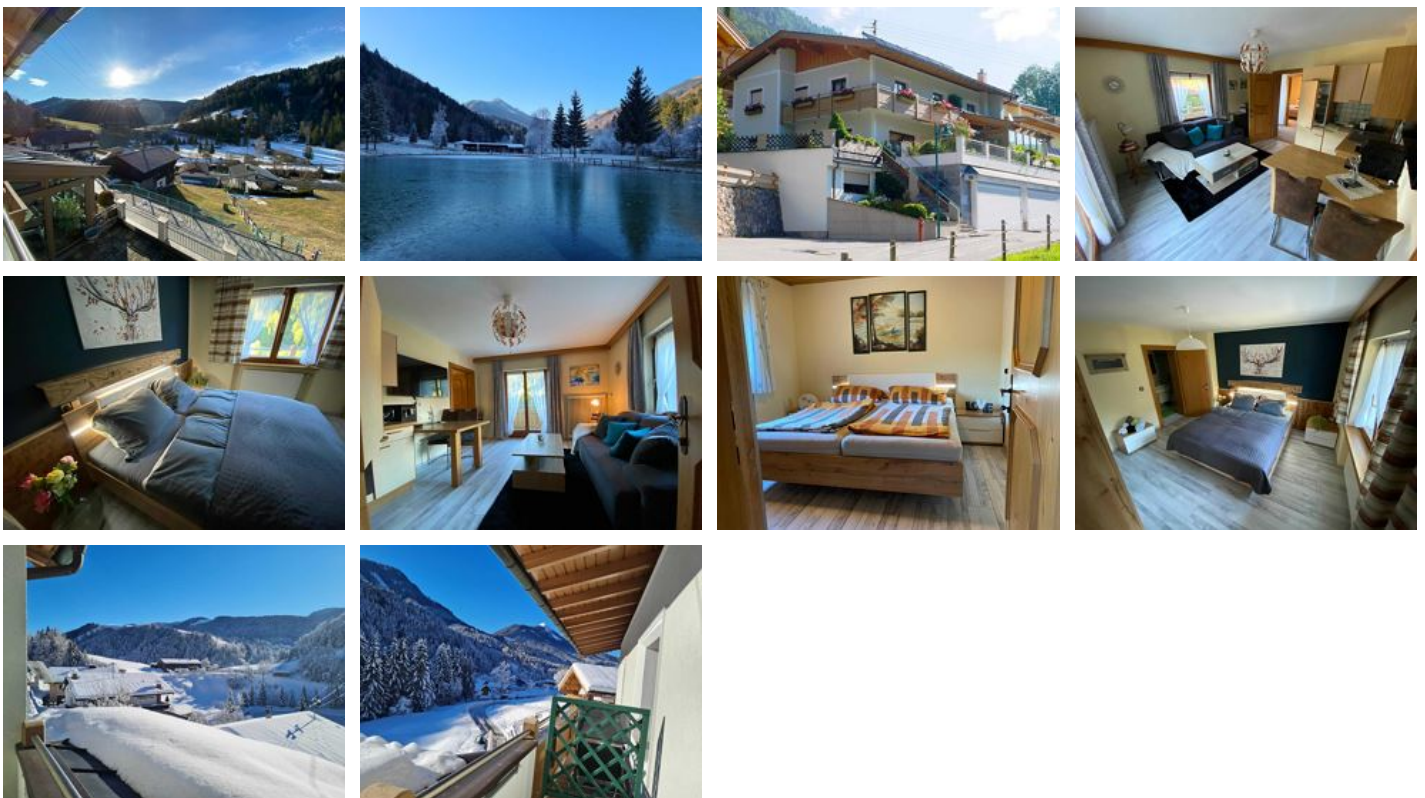

Landler Auszeit

Appartement in Thiersee

Landl 18 · A-6335 Thiersee · fkreuschmer@freenet.de

Landler Auszeit

Appartement à Thiersee

Landl, un bel endroit ensoleillé dans le Thierseetal. Cette nature presque intacte, avec les nombreux lacs de la région, les montagnes locales et les prairies alpines fleuries, est parfaite pour tous les amoureux de la nature. En été, les lacs vous invitent à profiter des plaisirs humides, allant de la tranquillité idyllique aux activités sportives turbulentes. En hiver, vous pourrez profiter de magnifiques randonnées à ski, de promenades en luge ou de ski classique.

L'appartement de vacances ...

Equipement

Au calme · Près de la forêt · Situé sur un terrain en pente · Distance du lac (m): 450 · En bordure du village · Au bord du lac · Situé au milieu des prés · Espaces verts

Chambres et appartements

Offres actuelles

Appartement, douche, WC, 2 chambres

L'appartement comprend 2 pièces avec cuisine-salon, une chambre à coucher spacieuse, une salle de bains avec douche et toilettes et un balcon avec une belle vue. Une autre chambre d'hôtes est disponi...

1-5 Personen · 2 Chambre à coucher · 60 m²

ab
€ 105,00

par appartement le 07.02.2023

[Voir l'offre](#)

Appartement, douche et baignoire, WC, vue sur le lac

L'appartement comprend 2 pièces avec une cuisine-salon, une chambre à coucher spacieuse, une salle de bain avec douche et WC et un balcon avec une belle vue. Une télévision avec WiFi gratuit et des p...