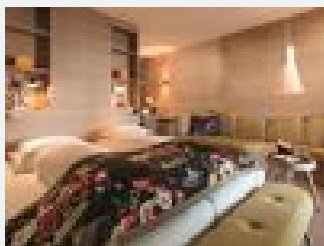

Chambres et appartements

Offres actuelles

Chambre double, douche, WC, balcon

Neu gestaltete Zimmer mit Eichen-Parkettboden und vollständig in die Raumarchitektur integrierte Badezimmer.

1-2 Personen · 1 Chambre à coucher · 33 m²

ab
€ 175,00
par personne le 17.05.2025

[Voir l'offre](#)

Chambre à 2 lits PENDLING douche/bain/WC

Komplett neu und hochwertig gestaltet – vom Fenster bis zur Badfliese || großer Sonnenbalkon || kuschelige Wohn-Insel, Schreibtisch mit WLAN und Tablet || teilweise ausziehbare Schlafcouch || heimisch..

1-4 Personen · 1 Chambre à coucher · 40 m²

ab
€ 185,00
par personne le 17.05.2025

[Voir l'offre](#)

Suite junior, douche et baignoire, WC, balcon

Großzügige Suiten mit begehbarem Kleiderschrank aus heimischem Nussholz. Große Sonnenbalkone und raumhohe Fenster sorgen für atemberaubenden Panoramablick hinaus in die Natur.

1-2 Personen · 1 Chambre à coucher · 56 m²

ab
€ 209,00
par personne le 17.05.2025

[Voir l'offre](#)

Conditions

Alle Zimmer sind ausgestattet mit Tablett, Teestation, Minibar, Safe, Telefon, TV, Radio, Handtuchrockner, separater Toilette und Sonnenbalkon. Die Materialien und die Ausstattung der Suiten wurden mit besonderer Sorgfalt ausgesucht. Besonders wertvoll ist die Verwendung von heimischen Zirben-, Nuss- und Ahornholz. In allen Zimmern und Suiten liegt Parkettboden. Kissen à la carte: Ein besonderer Service für unsere Gäste. Wählen Sie aus unserer tollen Auswahl an gesunden, allergikerfreundlichen oder kuscheligen Kissen und genießen Sie besten Schlafkomfort im Juffing. Wir bitten um Reservierung Ihres Wunsch-Kissens an der Rezeption bis 18:00 Uhr.