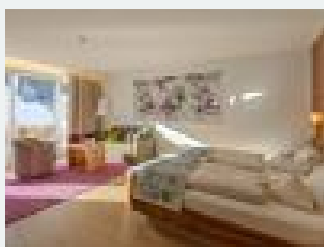

Chambres et appartements

Offres actuelles

Chambre double, douche, WC, balcon

Neu gestaltete Zimmer mit Eichen-Parkettboden und vollständig in die Raumarchitektur integrierte Badezimmer.

1-2 Personen · 1 Chambre à coucher · 33 m²

ab
€ 175,00
par personne le 17.05.2025

[Voir l'offre](#)

Chambre à 2 lits PENDLING douche/bain/WC

Komplett neu und hochwertig gestaltet – vom Fenster bis zur Badfliese || großer Sonnenbalkon || kuschelige Wohn-Insel, Schreibtisch mit WLAN und Tablet || teilweise ausziehbare Schlafcouch || heimisch..

1-4 Personen · 1 Chambre à coucher · 40 m²

ab
€ 185,00
par personne le 17.05.2025

[Voir l'offre](#)

Suite junior, douche et baignoire, WC, balcon

Großzügige Suiten mit begehbarem Kleiderschrank aus heimischem Nussholz. Große Sonnenbalkone und raumhohe Fenster sorgen für atemberaubenden Panoramablick hinaus in die Natur.

1-2 Personen · 1 Chambre à coucher · 56 m²

ab
€ 209,00
par personne le 17.05.2025

[Voir l'offre](#)

Conditions

Alle Zimmer sind ausgestattet mit Tablett, Teestation, Minibar, Safe, Telefon, TV, Radio, Handtuchrockner, separater Toilette und Sonnenbalkon. Die Materialien und die Ausstattung der Suiten wurden mit besonderer Sorgfalt ausgesucht. Besonders wertvoll ist die Verwendung von heimischen Zirben-, Nuss- und Ahornholz. In allen Zimmern und Suiten liegt Parkettboden. Kissen à la carte: Ein besonderer Service für unsere Gäste. Wählen Sie aus unserer tollen Auswahl an gesunden, allergikerfreundlichen oder kuscheligen Kissen und genießen Sie besten Schlafkomfort im Juffing. Wir bitten um Reservierung Ihres Wunsch-Kissens an der Rezeption bis 18:00 Uhr.