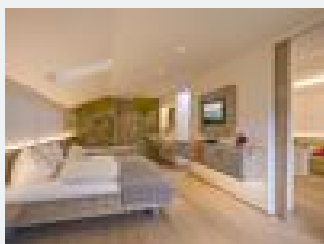

Chambre familial, douche et baignoire, WC, à l'état neuf

50 m² de pin odorant. Vaste espace de vie, deux chambres à coucher séparées avec lit double, salle de bain et toilettes privées, minibar, coffre-fort, téléphone à ligne directe, télévision par satelli...

2-4 Personen · 1 Chambre à coucher · 50 m²

ab
€ 400,00
par personne le 31.03.2023

[Voir l'offre](#)