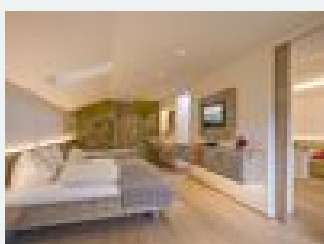

Chambre familiale

50 m² de pin odorant. Vaste espace de vie, deux chambres à coucher séparées avec lit double, salle de bain et toilettes privées, minibar, coffre-fort, téléphone à ligne directe, télévision par satelli...

2-4 Personen · 1 Chambre à coucher · 50 m²

ab
€ 140,00
par personne le 31.03.2023

[Voir l'offre](#)