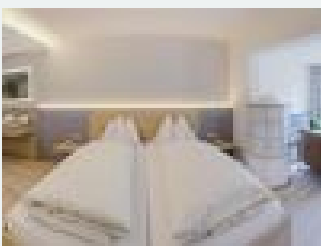

Chambre double, douche, WC, balcon

32 m² avec balcon exposition sud. Vaste espace de vie, double canapé-lit, poêle en faïence, minibar, coffre-fort, télévision par satellite, radio, téléphone à ligne directe, luxueuse douche en marbre,

...

1-2 Personen · 1 Chambre à coucher · 32 m²

ab
€ 390,00
par personne le 31.03.2023

[Voir l'offre](#)