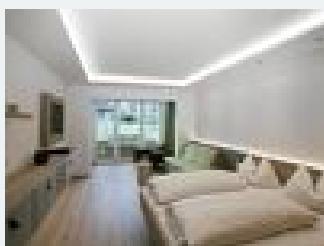

Chambres et appartements

Offres actuelles

Chambre pin

25 m² de pin odorant. Double canapé-lit, télévision par satellite, radio, téléphone à ligne directe, toilettes séparées, douche (certaines chambres avec baignoire), minibar, coffre-fort, peignoirs.

1-2 Personen · 1 Chambre à coucher · 25 m²

ab
€ 112,00
par personne le 31.03.2023

[Voir l'offre](#)

Chambre double, douche, WC, à l'état neuf

25 m² de pin odorant. Double canapé-lit, télévision par satellite, radio, téléphone à ligne directe, toilettes séparées, douche (certaines chambres avec baignoire), minibar, coffre-fort, peignoirs.

1-2 Personen · 1 Chambre à coucher · 25 m²

ab
€ 380,00
par personne le 31.03.2023

[Voir l'offre](#)

Chambre double, douche, WC, à l'état neuf

25 m² de pin odorant. Double canapé-lit, télévision par satellite, radio, téléphone à ligne directe, toilettes séparées, douche (certaines chambres avec baignoire), minibar, coffre-fort, peignoirs.

1-2 Personen · 1 Chambre à coucher · 32 m²

ab
€ 128,00
par personne le 31.03.2023

[Voir l'offre](#)

Chambre double, douche, WC, à l'état neuf

32 m² de pin odorant. Encorbellement, télévision par satellite, radio, téléphone à ligne directe, douche (certaines chambres avec baignoire), toilettes séparées, peignoirs, minibar, coffre-fort.