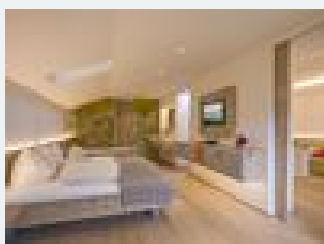

Chambre familial, douche et baignoire, WC, à l'état neuf

50 m² de pin odorant. Vaste espace de vie, deux chambres à coucher séparées avec lit double, salle de bain et toilettes privées, minibar, coffre-fort, téléphone à ligne directe, télévision par satelli...

2-4 Personen · 1 Chambre à coucher · 50 m²

ab
€ 550,00
par personne le 31.03.2023

[Voir l'offre](#)

Conditions

Inclus : buffet petit-déjeuner, menu du soir 4 services, dîner de gala, buffets, soirées bowling, soirée dansante, piscine, sauna, bain vapeur, peignoir, sèche-cheveux, quotidiens, vélos tout terrain.