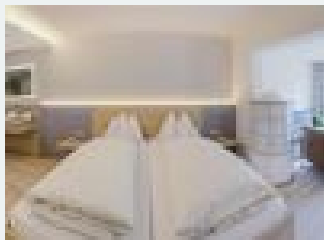

Chambre double, douche, WC, balcon

32 m² avec balcon exposition sud. Vaste espace de vie, double canapé-lit, poêle en faïence, minibar, coffre-fort, télévision par satellite, radio, téléphone à ligne directe, luxueuse douche en marbre, ...

1-2 Personen · 1 Chambre à coucher · 32 m²

ab
€ 480,00
par personne le 31.03.2023

[Voir l'offre](#)