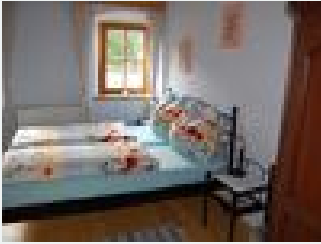

Chambres et appartements

Offres actuelles

Chambre double, salle de douche, WC, chambre bleue

Gemütlich eingerichtetes Zimmer, mit Doppelbett, mit Dusche/WC, Sat-TV und Kühlschrank. Im Preis enthalten ist die Badegebühr und 5 x wöchentlich Bogenschießen.

1-2 Personen · 1 Chambre à coucher · 20 m²

ab
€ 36,00
par personne le 17.05.2025

[Voir l'offre](#)

Appartement, douche ou baignoire, WC, vue sur le lac

Diese Ferienwohnung mit ca. 60m² ist für 2-6 Personen und verfügt über einen Wohnraum mit Küchenecke und Ausziecoucht, 1 Schlafzimmer mit 4 Betten, Dusche/WC, SAT-TV und Radio, Terrasse. Im Preis enth...